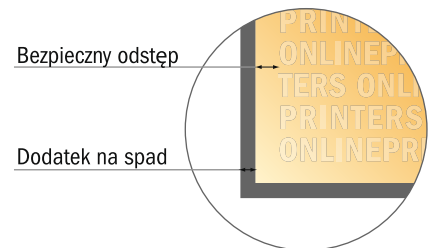

Plandeki reklamowe na rusztowania

250,0 x 100,0 cm • Tunel na rurę, 12 cm

- **Format danych**
(wraz z 10,00 mm spadem):
252,00 x 131,00 cm
- **Format końcowy:**
250,00 x 129,00 cm
- **Widoczny obszar:**
250,00 x 100,00 cm
- **Odstęp bezpieczeństwa**
50,00 mm: Odstęp tekstu/
informacji od krawędzi formatu
końcowego, zapobiega to obcięciu
tekstu.

Zwróć uwagę:

- Ustaw jak podano dodatek na spadek i odstęp bezpieczeństwa.
- Ustaw kolory tła, zdjęcia lub grafiki aż do krawędzi formatu danych
- Podczas produkcji w wyniku docinania, wykrajania lub składania mogą wystąpić tolerancje.
- Szkic nie jest odwzorowany w skali.
- Wskazówki odnośnie danych do druku znajdziesz w menu "Dane do druku" na www.onlineprinters.pl