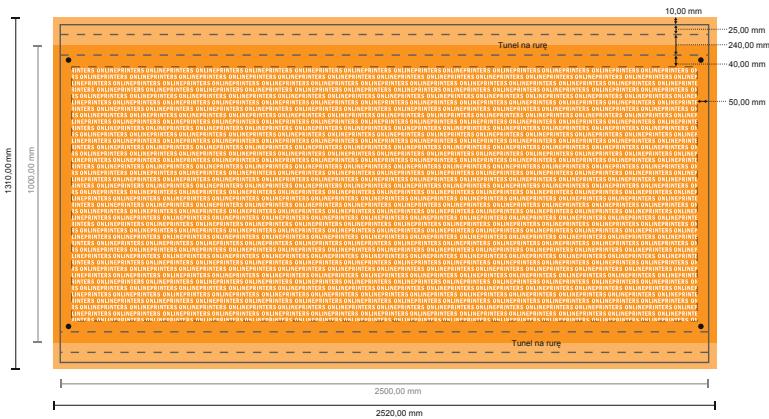

Plandeki reklamowe na rusztowania

250,0 x 100,0 cm • Tunel na rurę, 12 cm

- **Format danych**
(wraz z 10,00 mm spadem):
252,00 x 131,00 cm
- **Format końcowy:**
250,00 x 129,00 cm
- **Widoczny obszar:**
250,00 x 100,00 cm
- **Odstęp bezpieczeństwa**
50,00 mm: Odstęp tekstu/
informacji od krawędzi formatu
końcowego, zapobiega to obcięciu
tekstu.

Zwróć uwagę:

- Ustaw jak podano dodatek na spadek i odstęp bezpieczeństwa.
- Ustaw kolory tła, zdjęcia lub grafiki aż do krawędzi formatu danych
- Podczas produkcji w wyniku docinania, wykrajania lub składania mogą wystąpić tolerancje.
- Szkic nie jest odwzorowany w skali.
- Wskazówki odnośnie danych do druku znajdziesz w menu "Dane do druku" na www.onlineprinters.pl