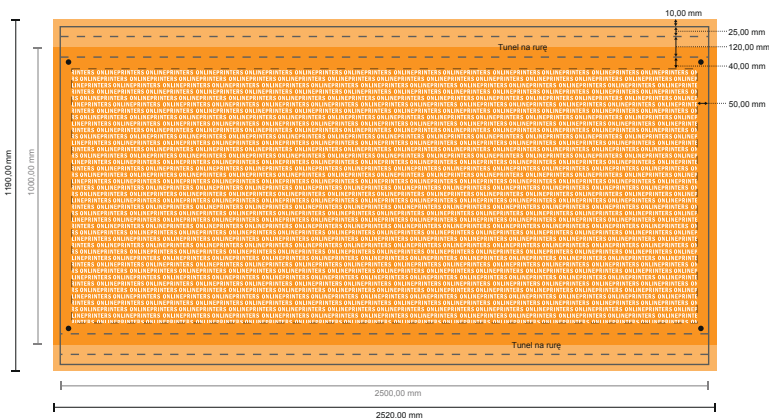

Plandeki reklamowe na rusztowania

250,0 x 100,0 cm • Tunel na rurę, 6 cm

- **Format danych**
(wraz z 10,00 mm spadem):
252,00 x 119,00 cm
- **Format końcowy:**
250,00 x 117,00 cm
- **Widoczny obszar:**
250,00 x 100,00 cm
- **Odstęp bezpieczeństwa**
50,00 mm: Odstęp tekstu/
informacji od krawędzi formatu
końcowego, zapobiega to obcięciu
tekstu.

Zwróć uwagę:

- Ustaw jak podano dodatek na spad i odstęp bezpieczeństwa.
- Ustaw kolory tła, zdjęcia lub grafiki aż do krawędzi formatu danych
- Podczas produkcji w wyniku docinania, wykrajania lub składania mogą wystąpić tolerancje.
- Szkic nie jest odwzorowany w skali.
- Wskazówki odnośnie danych do druku znajdziesz w menu "Dane do druku" na www.onlineprinters.pl