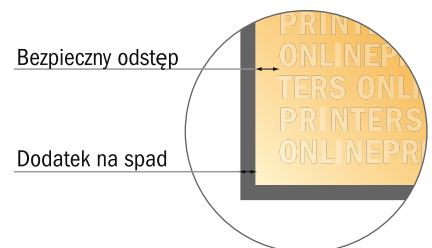

Plandeki reklamowe na rusztowania

250,0 x 100,0 cm • Tunel na rurę, 6 cm

- **Format danych**
(wraz z 10,00 mm spadem):
252,00 x 119,00 cm
- **Format końcowy:**
250,00 x 117,00 cm
- **Widoczny obszar:**
250,00 x 100,00 cm
- **Odstęp bezpieczeństwa**
50,00 mm: Odstęp tekstu/
informacji od krawędzi formatu
końcowego, zapobiega to obcięciu
tekstu.

Zwróć uwagę:

- Ustaw jak podano dodatek na spad i odstęp bezpieczeństwa.
- Ustaw kolory tła, zdjęcia lub grafiki aż do krawędzi formatu danych
- Podczas produkcji w wyniku docinania, wykrajania lub składania mogą wystąpić tolerancje.
- Szkic nie jest odwzorowany w skali.
- Wskazówki odnośnie danych do druku znajdziesz w menu "Dane do druku" na www.onlineprinters.pl