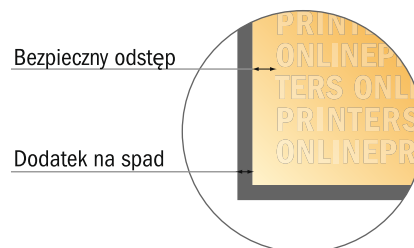

Plandeki reklamowe na rusztowania

250,0 x 206,0 cm • Tunel na rurę, 12 cm

- Format danych (wraz z 10,00 mm spadem): 252,00 x 237,00 cm

- Format końcowy: 250,00 x 235,00 cm

- Widoczny obszar: 250,00 x 206,00 cm

- Odstęp bezpieczeństwa 50.00 mm: Odstęp tekstu/ informacji od krawędzi formatu końcowego, zapobiega to obcięciu tekstu.

Zwróć uwagę:

- Ustaw jak podano dodatek na spad i odstęp bezpieczeństwa.
- Ustaw kolory tła, zdjęcia lub grafiki aż do krawędzi formatu danych
- Podczas produkcji w wyniku docinania, wykrajania lub składania mogą wystąpić tolerancje.
- Szkic nie jest odwzorowany w skali.
- Wskazówki odnośnie danych do druku znajdziesz w menu "Dane do druku" na www.onlineprinters.pl