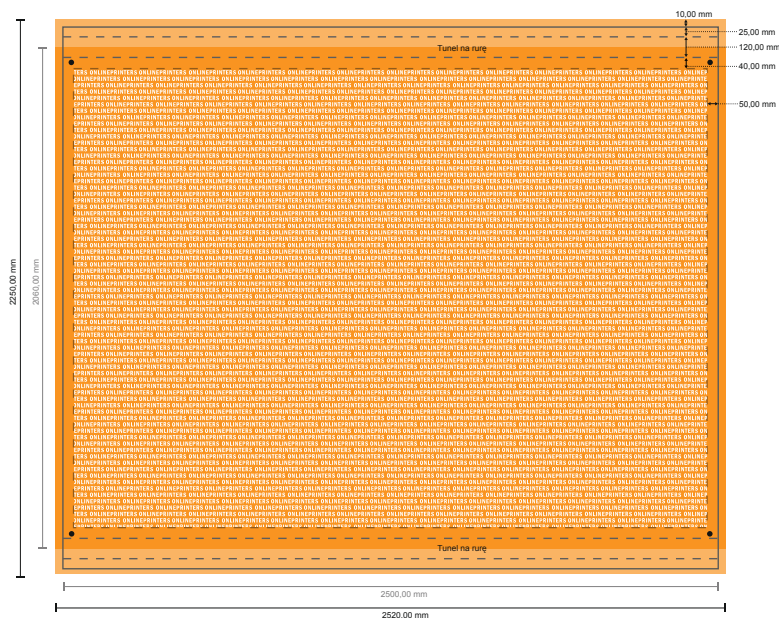

Plandeki reklamowe na rusztowania

250,0 x 206,0 cm • Tunel na rurę, 6 cm

- Format danych (wraz z 10,00 mm spadem): 252,00 x 225,00 cm

- Format końcowy: 250,00 x 223,00 cm

- Widoczny obszar: 250,00 x 206,00 cm

- Odstęp bezpieczeństwa 50,00 mm: Odstęp tekstu/ informacji od krawędzi formatu końcowego, zapobiega to obcięciu tekstu.

Zwróć uwagę:

- Ustaw jak podano dodatek na spad i odstęp bezpieczeństwa.
- Ustaw kolory tła, zdjęcia lub grafiki aż do krawędzi formatu danych
- Podczas produkcji w wyniku docinania, wykrajania lub składania mogą wystąpić tolerancje.
- Szkic nie jest odwzorowany w skali.
- Wskazówki odnośnie danych do druku znajdziesz w menu "Dane do druku" na www.onlineprinters.pl