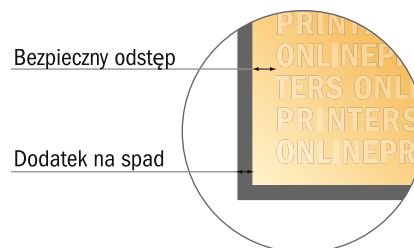

Plandeki reklamowe na rusztowania

250,0 x 206,0 cm • Tunel na rurę, 6 cm

- Format danych (wraz z 10,00 mm spadem): 252,00 x 225,00 cm

- Format końcowy: 250,00 x 223,00 cm

- Widoczny obszar: 250,00 x 206,00 cm

- Odstęp bezpieczeństwa 50,00 mm: Odstęp tekstu/ informacji od krawędzi formatu końcowego, zapobiega to obcięciu tekstu.

Zwróć uwagę:

- Ustaw jak podano dodatek na spad i odstęp bezpieczeństwa.
- Ustaw kolory tła, zdjęcia lub grafiki aż do krawędzi formatu danych
- Podczas produkcji w wyniku docinania, wykrajania lub składania mogą wystąpić tolerancje.
- Szkic nie jest odwzorowany w skali.
- Wskazówki odnośnie danych do druku znajdziesz w menu "Dane do druku" na www.onlineprinters.pl