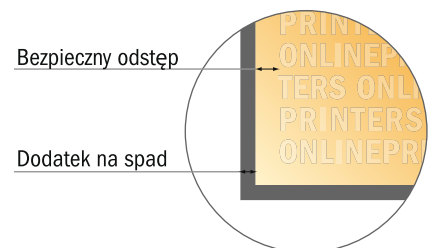

Plandeki reklamowe na rusztowania

200,0 x 206,0 cm • Tunel na rurę, 12 cm

- Format danych (wraz z 10,00 mm spadem): 202,00 x 237,00 cm

- Format końcowy: 200,00 x 235,00 cm

- Widoczny obszar: 200,00 x 206,00 cm

- Odstęp bezpieczeństwa 50,00 mm: Odstęp tekstu/informacji od krawędzi formatu końcowego, zapobiega to obcięciu tekstu.

Zwróć uwagę:

- Ustaw jak podano dodatek na spadek i odstęp bezpieczeństwa.
- Ustaw kolory tła, zdjęcia lub grafiki aż do krawędzi formatu danych
- Podczas produkcji w wyniku docinania, wykrajania lub składania mogą wystąpić tolerancje.
- Szkic nie jest odwzorowany w skali.
- Wskazówki odnośnie danych do druku znajdziesz w menu "Dane do druku" na www.onlineprinters.pl