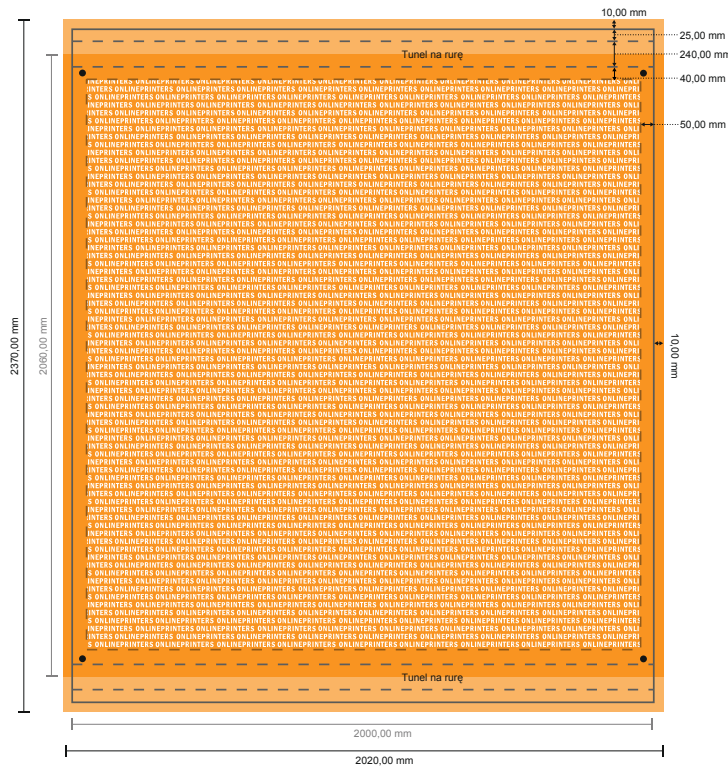

Plandeki reklamowe na rusztowania

200,0 x 206,0 cm • Tunel na rurę, 12 cm

- Format danych (wraz z 10,00 mm spadem): 202,00 x 237,00 cm

- Format końcowy: 200,00 x 235,00 cm

- Widoczny obszar: 200,00 x 206,00 cm

- Odstęp bezpieczeństwa 50,00 mm: Odstęp tekstu/informacji od krawędzi formatu końcowego, zapobiega to obcięciu tekstu.

Zwróć uwagę:

- Ustaw jak podano dodatek na spadek i odstęp bezpieczeństwa.
- Ustaw kolory tła, zdjęcia lub grafiki aż do krawędzi formatu danych
- Podczas produkcji w wyniku docinania, wykrajania lub składania mogą wystąpić tolerancje.
- Szkic nie jest odwzorowany w skali.
- Wskazówki odnośnie danych do druku znajdziesz w menu "Dane do druku" na www.onlineprinters.pl