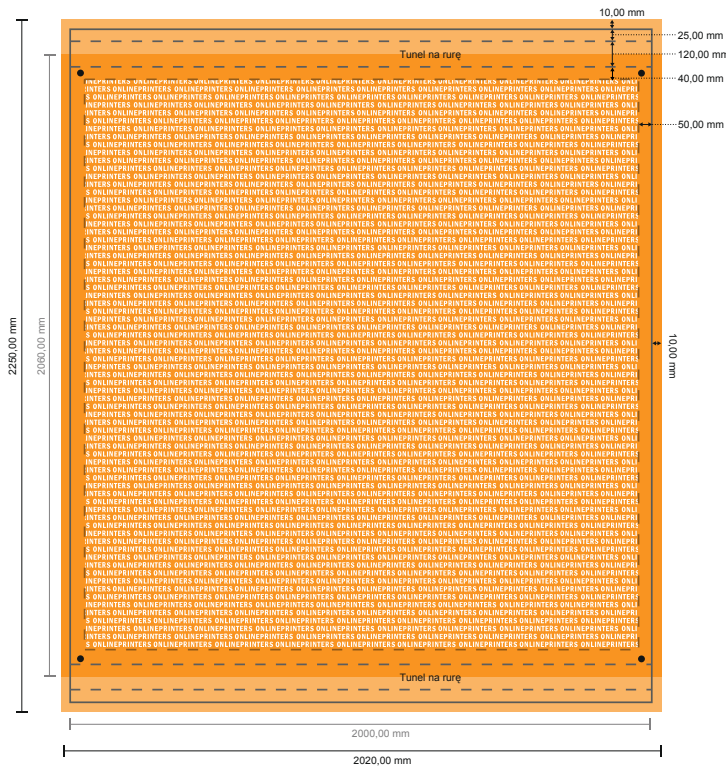

# Plandeki reklamowe na rusztowania

200,0 x 206,0 cm • Tunel na rurę, 6 cm

- Format danych (wraz z 10,00 mm spadem): 202,00 x 225,00 cm

- Format końcowy: 200,00 x 223,00 cm

- Widoczny obszar: 200,00 x 206,00 cm

- Odstęp bezpieczeństwa 50.00 mm: Odstęp tekstu/ informacji od krawędzi formatu końcowego, zapobiega to obcięciu tekstu.

## Zwróć uwagę:

- Ustaw jak podano dodatek na spadek i odstęp bezpieczeństwa.
- Ustaw kolory tła, zdjęcia lub grafiki aż do krawędzi formatu danych
- Podczas produkcji w wyniku docinania, wykrajania lub składania mogą wystąpić tolerancje.
- Szkic nie jest odwzorowany w skali.
- Wskazówki odnośnie danych do druku znajdziesz w menu "Dane do druku" na [www.onlineprinters.pl](http://www.onlineprinters.pl)