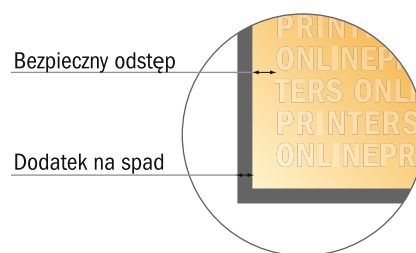

Bloki z okładką

DIN-A5 • Format poziomy, 50 kart

- Format danych (wraz z 2,00 mm spadem): 21,40 x 15,20 cm
- Format końcowy: 21,00 x 14,80 cm
- **Odstęp bezpieczeństwa**
4 mm: Odstęp tekstu/informacji od krawędzi formatu końcowego, zapobiega to obcięciu tekstu.

Zwróć uwagę:

- Ustaw jak podano dodatek na spad i odstęp bezpieczeństwa.
- Ustaw kolory tła, zdjęcia lub grafiki aż do krawędzi formatu danych
- Podczas produkcji w wyniku docinania, wykrajania lub składania mogą wystąpić tolerancje.
- Szkic nie jest odwzorowany w skali.
- Wskazówki odnośnie danych do druku znajdziesz w menu "Dane do druku" na www.onlineprinters.pl