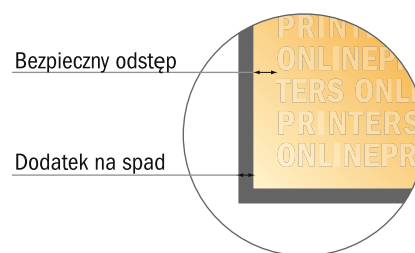

Bloki z okładką

DIN-A5 • Format poziomy, 50 kart

- Format danych (wraz z 2,00 mm spadem): 21,40 x 15,20 cm
- Format końcowy: 21,00 x 14,80 cm
- **Odstęp bezpieczeństwa**
4 mm: Odstęp tekstu/informacji od krawędzi formatu końcowego, zapobiega to obcięciu tekstu.

Zwróć uwagę:

- Ustaw jak podano dodatek na spad i odstęp bezpieczeństwa.
- Ustaw kolory tła, zdjęcia lub grafiki aż do krawędzi formatu danych
- Podczas produkcji w wyniku docinania, wykrajania lub składania mogą wystąpić tolerancje.
- Szkic nie jest odwzorowany w skali.
- Wskazówki odnośnie danych do druku znajdziesz w menu "Dane do druku" na www.onlineprinters.pl