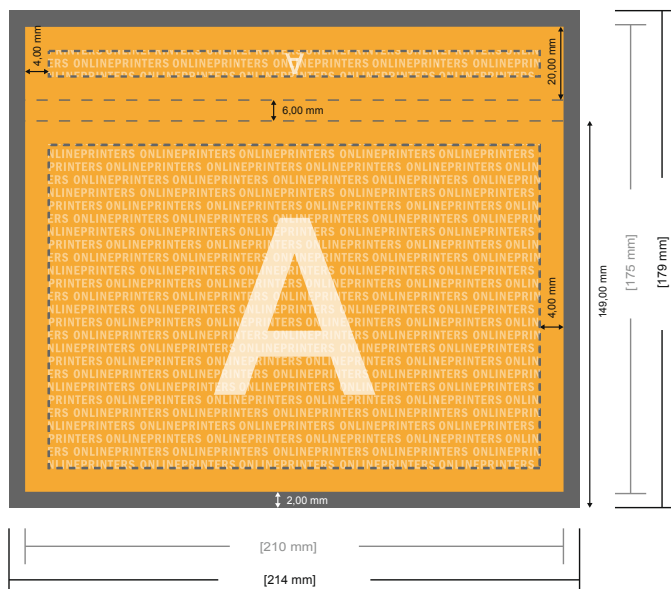

Bloki z okładką

DIN-A5 • Format poziomy, 50 kart

- Format danych (wraz z 2,00 mm spadem): 21,40 x 15,20 cm
- Format końcowy: 21,00 x 14,80 cm
- **Odstęp bezpieczeństwa**
4 mm: Odstęp tekstu/informacji od krawędzi formatu końcowego, zapobiega to obcięciu tekstu.

Zwróć uwagę:

- Ustaw jak podano dodatek na spad i odstęp bezpieczeństwa.
- Ustaw kolory tła, zdjęcia lub grafiki aż do krawędzi formatu danych
- Podczas produkcji w wyniku docinania, wykrajania lub składania mogą wystąpić tolerancje.
- Szkic nie jest odwzorowany w skali.
- Wskazówki odnośnie danych do druku znajdziesz w menu "Dane do druku" na www.onlineprinters.pl