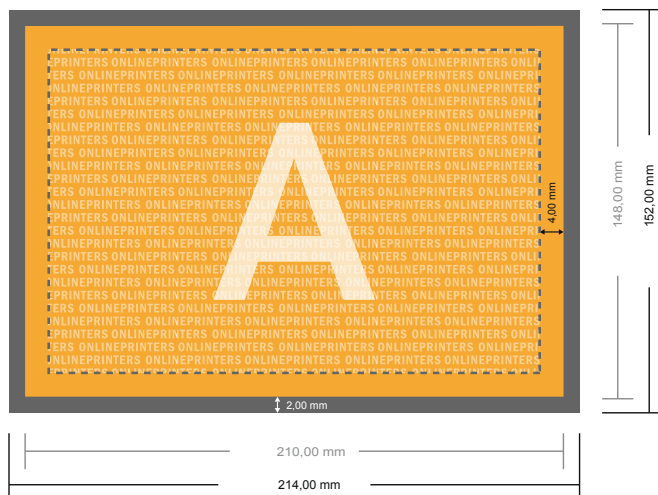

Bloki z okładką

DIN-A5 • Format poziomy, 50 kart

- Format danych (wraz z 2,00 mm spadem): 21,40 x 15,20 cm
- Format końcowy: 21,00 x 14,80 cm
- **Odstęp bezpieczeństwa**
4 mm: Odstęp tekstu/informacji od krawędzi formatu końcowego, zapobiega to obcięciu tekstu.

Zwróć uwagę:

- Ustaw jak podano dodatek na spad i odstęp bezpieczeństwa.
- Ustaw kolory tła, zdjęcia lub grafiki aż do krawędzi formatu danych
- Podczas produkcji w wyniku docinania, wykrajania lub składania mogą wystąpić tolerancje.
- Szkic nie jest odwzorowany w skali.
- Wskazówki odnośnie danych do druku znajdziesz w menu "Dane do druku" na www.onlineprinters.pl