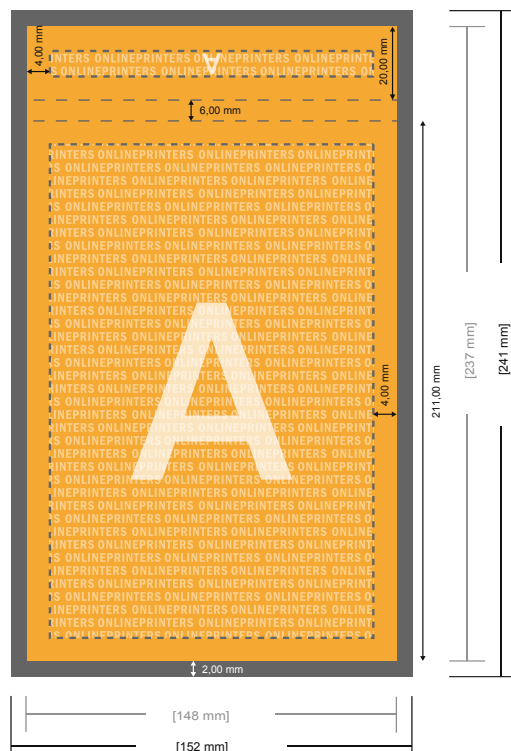

Bloki z okładką

DIN-A5 • Format pionowy, 50 kart

- Format danych (wraz z 2,00 mm spadem): 15,20 x 21,40 cm
- Format końcowy: 14,80 x 21,00 cm
- **Odstęp bezpieczeństwa** 4 mm: Odstęp tekstu/informacji od krawędzi formatu końcowego, zapobiega to obcięciu tekstu.

Zwróć uwagę:

- Ustaw jak podano dodatek na spad i odstęp bezpieczeństwa.
- Ustaw kolory tła, zdjęcia lub grafiki aż do krawędzi formatu danych
- Podczas produkcji w wyniku docinania, wykrajania lub składania mogą wystąpić tolerancje.
- Szkic nie jest odwzorowany w skali.
- Wskazówki odnośnie danych do druku znajdziesz w menu "Dane do druku" na www.onlineprinters.pl

Bloki z okładką

DIN-A5 • Format pionowy, 50 kart

- Format danych (wraz z 2,00 mm spadem): 15,20 x 21,40 cm
- Format końcowy: 14,80 x 21,00 cm
- Odstęp bezpieczeństwa 4 mm: Odstęp tekstu/informacji od krawędzi formatu końcowego, zapobiega to obcięciu tekstu.