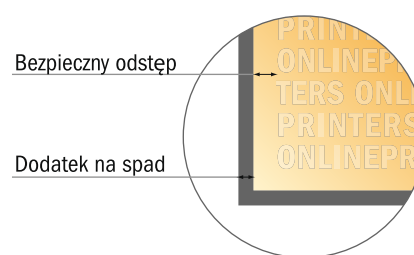

Bloki z okładką

DIN-A5 • Format pionowy, 50 kart

- Format danych (wraz z 2,00 mm spadem): 15,20 x 21,40 cm
- Format końcowy: 14,80 x 21,00 cm
- **Odstęp bezpieczeństwa** 4 mm: Odstęp tekstu/informacji od krawędzi formatu końcowego, zapobiega to obcięciu tekstu.

Zwróć uwagę:

- Ustaw jak podano dodatek na spad i odstęp bezpieczeństwa.
- Ustaw kolory tła, zdjęcia lub grafiki aż do krawędzi formatu danych
- Podczas produkcji w wyniku docinania, wykrajania lub składania mogą wystąpić tolerancje.
- Szkic nie jest odwzorowany w skali.
- Wskazówki odnośnie danych do druku znajdziesz w menu "Dane do druku" na www.onlineprinters.pl

Bloki z okładką

DIN-A5 • Format pionowy, 50 kart

- Format danych (wraz z 2,00 mm spadem): 15,20 x 21,40 cm
- Format końcowy: 14,80 x 21,00 cm
- Odstęp bezpieczeństwa 4 mm: Odstęp tekstu/informacji od krawędzi formatu końcowego, zapobiega to obcięciu tekstu.