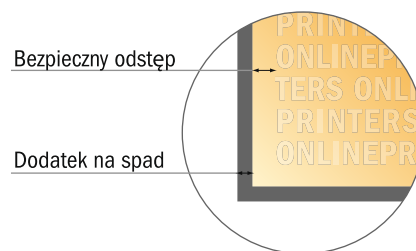

Bloki z okładką

DIN-A5 • Format poziomy, 25 kart

- Format danych (wraz z 2,00 mm spadem): 21,40 x 15,20 cm
- Format końcowy: 21,00 x 14,80 cm
- **Odstęp bezpieczeństwa**
4 mm: Odstęp tekstu/informacji od krawędzi formatu końcowego, zapobiega to obcięciu tekstu.

Zwróć uwagę:

- Ustaw jak podano dodatek na spad i odstęp bezpieczeństwa.
- Ustaw kolory tła, zdjęcia lub grafiki aż do krawędzi formatu danych
- Podczas produkcji w wyniku docinania, wykrajania lub składania mogą wystąpić tolerancje.
- Szkic nie jest odwzorowany w skali.
- Wskazówki odnośnie danych do druku znajdziesz w menu "Dane do druku" na www.onlineprinters.pl

Bloki z okładką

DIN-A5 • Format poziomy, 25 kart

- Format danych (wraz z 2,00 mm spadem): 21,40 x 15,20 cm
- Format końcowy: 21,00 x 14,80 cm
- Odstęp bezpieczeństwa 4 mm: Odstęp tekstu/informacji od krawędzi formatu końcowego, zapobiega to obcięciu tekstu.