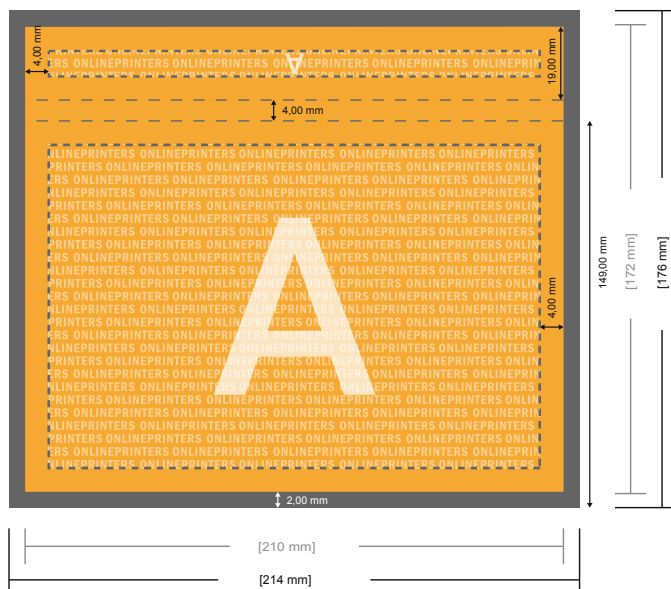

Bloki z okładką

DIN-A5 • Format poziomy, 25 kart

- Format danych (wraz z 2,00 mm spadem): 21,40 x 15,20 cm
- Format końcowy: 21,00 x 14,80 cm
- **Odstęp bezpieczeństwa**
4 mm: Odstęp tekstu/informacji od krawędzi formatu końcowego, zapobiega to obcięciu tekstu.

Zwróć uwagę:

- Ustaw jak podano dodatek na spad i odstęp bezpieczeństwa.
- Ustaw kolory tła, zdjęcia lub grafiki aż do krawędzi formatu danych
- Podczas produkcji w wyniku docinania, wykrajania lub składania mogą wystąpić tolerancje.
- Szkic nie jest odwzorowany w skali.
- Wskazówki odnośnie danych do druku znajdziesz w menu "Dane do druku" na www.onlineprinters.pl

Bloki z okładką

DIN-A5 • Format poziomy, 25 kart

- Format danych (wraz z 2,00 mm spadem): 21,40 x 15,20 cm
- Format końcowy: 21,00 x 14,80 cm
- Odstęp bezpieczeństwa 4 mm: Odstęp tekstu/informacji od krawędzi formatu końcowego, zapobiega to obcięciu tekstu.