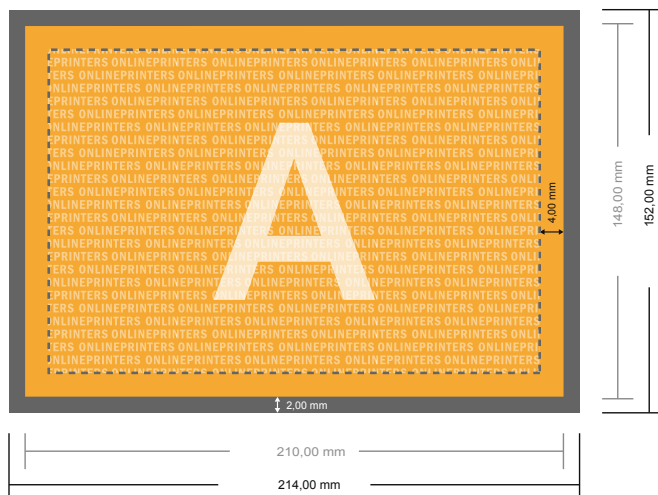

Bloki z okładką

DIN-A5 • Format poziomy, 25 kart

- Format danych (wraz z 2,00 mm spadem): 21,40 x 15,20 cm
- Format końcowy: 21,00 x 14,80 cm
- **Odstęp bezpieczeństwa**
4 mm: Odstęp tekstu/informacji od krawędzi formatu końcowego, zapobiega to obcięciu tekstu.

Zwróć uwagę:

- Ustaw jak podano dodatek na spad i odstęp bezpieczeństwa.
- Ustaw kolory tła, zdjęcia lub grafiki aż do krawędzi formatu danych
- Podczas produkcji w wyniku docinania, wykrajania lub składania mogą wystąpić tolerancje.
- Szkic nie jest odwzorowany w skali.
- Wskazówki odnośnie danych do druku znajdziesz w menu "Dane do druku" na www.onlineprinters.pl

Bloki z okładką

DIN-A5 • Format poziomy, 25 kart

- Format danych (wraz z 2,00 mm spadem): 21,40 x 15,20 cm
- Format końcowy: 21,00 x 14,80 cm
- Odstęp bezpieczeństwa 4 mm: Odstęp tekstu/informacji od krawędzi formatu końcowego, zapobiega to obcięciu tekstu.