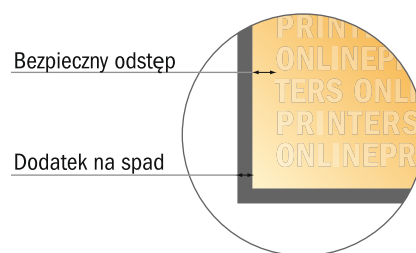

Bloki z okładką

DIN-A5 • Format poziomy, 25 kart

- Format danych (wraz z 2,00 mm spadem): 21,40 x 15,20 cm
- Format końcowy: 21,00 x 14,80 cm
- **Odstęp bezpieczeństwa**
4 mm: Odstęp tekstu/informacji od krawędzi formatu końcowego, zapobiega to obcięciu tekstu.

Zwróć uwagę:

- Ustaw jak podano dodatek na spad i odstęp bezpieczeństwa.
- Ustaw kolory tła, zdjęcia lub grafiki aż do krawędzi formatu danych
- Podczas produkcji w wyniku docinania, wykrajania lub składania mogą wystąpić tolerancje.
- Szkic nie jest odwzorowany w skali.
- Wskazówki odnośnie danych do druku znajdziesz w menu "Dane do druku" na www.onlineprinters.pl

Bloki z okładką

DIN-A5 • Format poziomy, 25 kart

- Format danych (wraz z 2,00 mm spadem): 21,40 x 15,20 cm
- Format końcowy: 21,00 x 14,80 cm
- Odstęp bezpieczeństwa 4 mm: Odstęp tekstu/informacji od krawędzi formatu końcowego, zapobiega to obcięciu tekstu.