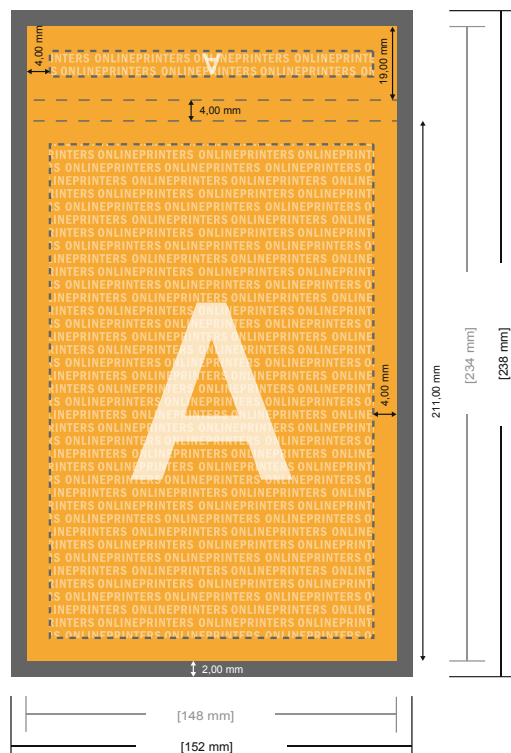

## Bloki z okładką

DIN-A5 • Format pionowy, 25 kart

- Format danych (wraz z 2,00 mm spadem): 15,20 x 21,40 cm
- Format końcowy: 14,80 x 21,00 cm
- **Odstęp bezpieczeństwa**  
4 mm: Odstęp tekstu/informacji od krawędzi formatu końcowego, zapobiega to obcięciu tekstu.

### Zwróć uwagę:

- Ustaw jak podano dodatek na spad i odstęp bezpieczeństwa.
- Ustaw kolory tła, zdjęcia lub grafiki aż do krawędzi formatu danych
- Podczas produkcji w wyniku docinania, wykrajania lub składania mogą wystąpić tolerancje.
- Szkic nie jest odwzorowany w skali.
- Wskazówki odnośnie danych do druku znajdziesz w menu "Dane do druku" na [www.onlineprinters.pl](http://www.onlineprinters.pl)

## Bloki z okładką

DIN-A5 • Format pionowy, 25 kart

- Format danych (wraz z 2,00 mm spadem): 15,20 x 21,40 cm
- Format końcowy: 14,80 x 21,00 cm
- Odstęp bezpieczeństwa 4 mm: Odstęp tekstu/informacji od krawędzi formatu końcowego, zapobiega to obcięciu tekstu.