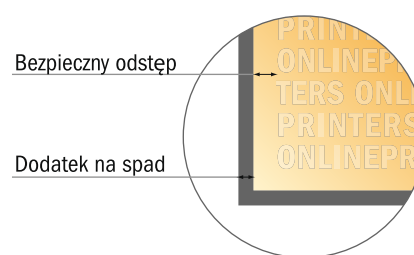

## Bloki z okładką

DIN-A5 • Format pionowy, 25 kart

- Format danych (wraz z 2,00 mm spadem): 15,20 x 21,40 cm
- Format końcowy: 14,80 x 21,00 cm
- **Odstęp bezpieczeństwa**  
4 mm: Odstęp tekstu/informacji od krawędzi formatu końcowego, zapobiega to obcięciu tekstu.

### Zwróć uwagę:

- Ustaw jak podano dodatek na spad i odstęp bezpieczeństwa.
- Ustaw kolory tła, zdjęcia lub grafiki aż do krawędzi formatu danych
- Podczas produkcji w wyniku docinania, wykrajania lub składania mogą wystąpić tolerancje.
- Szkic nie jest odwzorowany w skali.
- Wskazówki odnośnie danych do druku znajdziesz w menu "Dane do druku" na [www.onlineprinters.pl](http://www.onlineprinters.pl)

## Bloki z okładką

DIN-A5 • Format pionowy, 25 kart

- Format danych (wraz z 2,00 mm spadem): 15,20 x 21,40 cm
- Format końcowy: 14,80 x 21,00 cm
- Odstęp bezpieczeństwa 4 mm: Odstęp tekstu/informacji od krawędzi formatu końcowego, zapobiega to obcięciu tekstu.