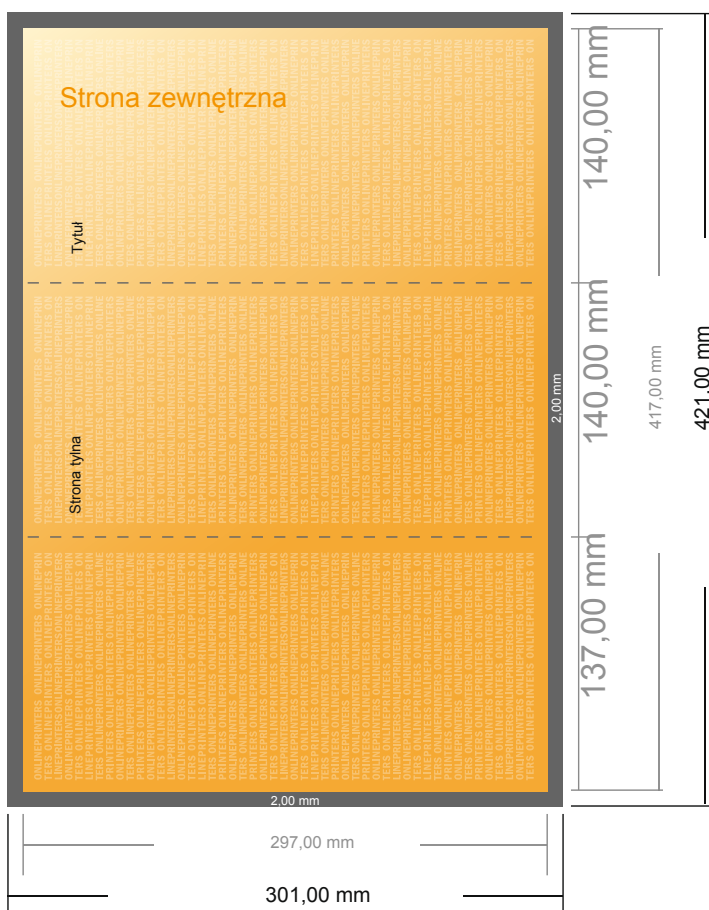

Ulotka składana format pionowy

1/3 DIN-A3 • Składanie listowe • 6 Strony

- Format danych (wraz z 2,00 mm spadem): 42,10 x 30,10 cm
- Format końcowy (otwarty): 41,70 x 29,70 cm
- Format końcowy (zamknięty): 14,00 x 29,70 cm
- **Odstęp bezpieczeństwa**
4 mm: Odstęp tekstu/informacji od krawędzi formatu końcowego, zapobiega to obcięciu tekstu.

Zwróć uwagę:

- Ustaw jak podano dodatek na spadek i odstęp bezpieczeństwa.
- Ustaw kolory tła, zdjęcia lub grafiki aż do krawędzi formatu danych
- Podczas produkcji w wyniku docinania, wykrajania lub składania mogą wystąpić tolerancje.
- Szkic nie jest odwzorowany w skali.
- Wskazówki odnośnie danych do druku znajdziesz w menu "Dane do druku" na www.onlineprinters.pl

Ulotka składana format pionowy

1/3 DIN-A3 • Składanie listowe • 6 Strony

- Format danych (wraz z 2,00 mm spadem): 42,10 x 30,10 cm
- Format końcowy (otwarty): 41,70 x 29,70 cm
- Format końcowy (zamknięty): 14,00 x 29,70 cm
- Odstęp bezpieczeństwa**
4 mm: Odstęp tekstu/informacji od krawędzi formatu końcowego, zapobiega to obcięciu tekstu.