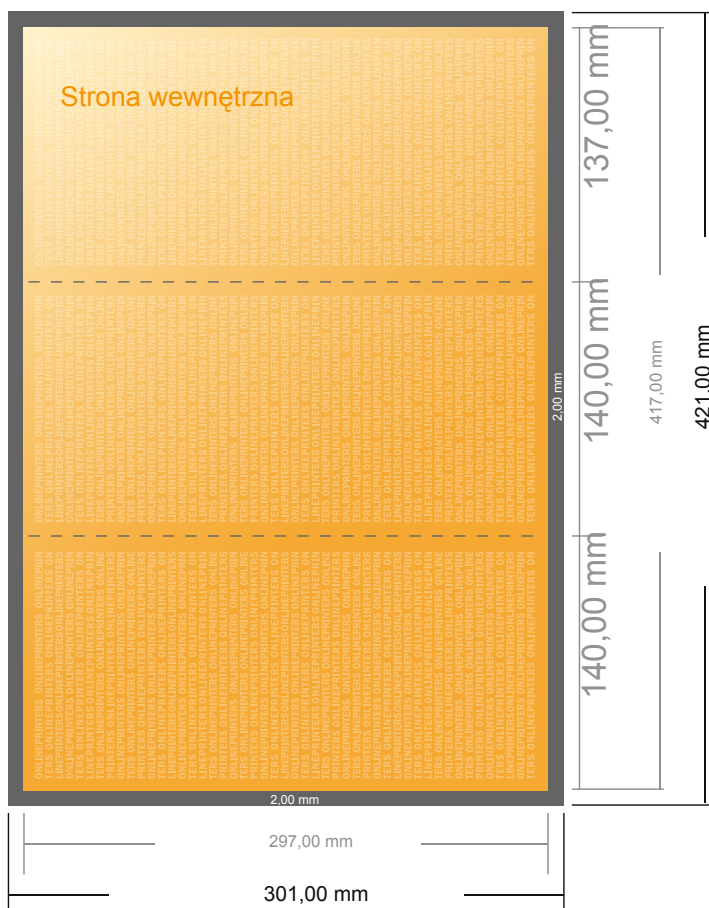

Ulotka składana format pionowy

1/3 DIN-A3 • Składanie listowe • 6 Strony

- Format danych (wraz z 2,00 mm spadem): 42,10 x 30,10 cm
- Format końcowy (otwarty): 41,70 x 29,70 cm
- Format końcowy (zamknięty): 14,00 x 29,70 cm
- **Odstęp bezpieczeństwa**
4 mm: Odstęp tekstu/informacji od krawędzi formatu końcowego, zapobiega to obcięciu tekstu.

Zwróć uwagę:

- Ustaw jak podano dodatek na spadek i odstęp bezpieczeństwa.
- Ustaw kolory tła, zdjęcia lub grafiki aż do krawędzi formatu danych
- Podczas produkcji w wyniku docinania, wykrajania lub składania mogą wystąpić tolerancje.
- Szkic nie jest odwzorowany w skali.
- Wskazówki odnośnie danych do druku znajdziesz w menu "Dane do druku" na www.onlineprinters.pl

Ulotka składana format pionowy

1/3 DIN-A3 • Składanie listowe • 6 Strony

- Format danych (wraz z 2,00 mm spadem): 42,10 x 30,10 cm
- Format końcowy (otwarty): 41,70 x 29,70 cm
- Format końcowy (zamknięty): 14,00 x 29,70 cm
- Odstęp bezpieczeństwa**
4 mm: Odstęp tekstu/informacji od krawędzi formatu końcowego, zapobiega to obcięciu tekstu.