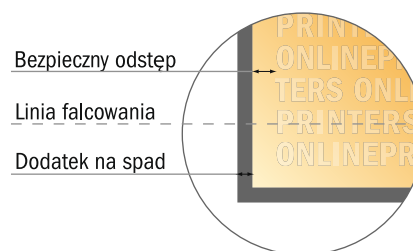

Ulotka składana format pionowy

1/3 DIN-A3 • Składanie listowe • 6 Strony

- Format danych (wraz z 2,00 mm spadem): 42,10 x 30,10 cm
- Format końcowy (otwarty): 41,70 x 29,70 cm
- Format końcowy (zamknięty): 14,00 x 29,70 cm
- **Odstęp bezpieczeństwa**
4 mm: Odstęp tekstu/informacji od krawędzi formatu końcowego, zapobiega to obcięciu tekstu.

Zwróć uwagę:

- Ustaw jak podano dodatek na spadek i odstęp bezpieczeństwa.
- Ustaw kolory tła, zdjęcia lub grafiki aż do krawędzi formatu danych
- Podczas produkcji w wyniku docinania, wykrajania lub składania mogą wystąpić tolerancje.
- Szkic nie jest odwzorowany w skali.
- Wskazówki odnośnie danych do druku znajdziesz w menu "Dane do druku" na www.onlineprinters.pl

Ulotka składana format pionowy

1/3 DIN-A3 • Składanie listowe • 6 Strony

- Format danych (wraz z 2,00 mm spadem): 42,10 x 30,10 cm
- Format końcowy (otwarty): 41,70 x 29,70 cm
- Format końcowy (zamknięty): 14,00 x 29,70 cm
- Odstęp bezpieczeństwa**
4 mm: Odstęp tekstu/informacji od krawędzi formatu końcowego, zapobiega to obcięciu tekstu.