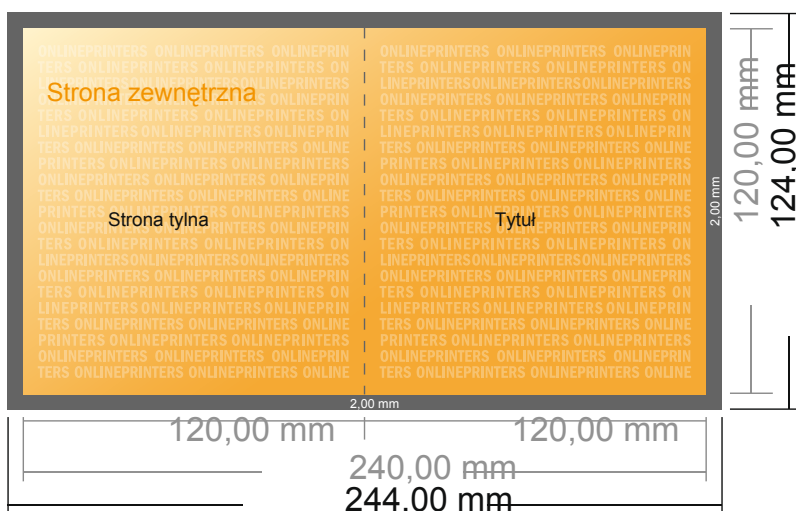

Ulotka składana format pionowy

Format CD • Pojedynczy łam i składanie • 4 Strony

- Format danych (wraz z 2,00 mm spadem): 24,40 x 12,40 cm
- Format końcowy (otwarty): 24,00 x 12,00 cm
- Format końcowy (zamknięty): 12,00 x 12,00 cm
- **Odstęp bezpieczeństwa** 4 mm: Odstęp tekstu/informacji od krawędzi formatu końcowego, zapobiega to obcięciu tekstu.

Zwróć uwagę:

- Ustaw jak podano dodatek na spadek i odstęp bezpieczeństwa.
- Ustaw kolory tła, zdjęcia lub grafiki aż do krawędzi formatu danych
- Podczas produkcji w wyniku docinania, wykrajania lub składania mogą wystąpić tolerancje.
- Szkic nie jest odwzorowany w skali.
- Wskazówki odnośnie danych do druku znajdziesz w menu "Dane do druku" na www.onlineprinters.pl