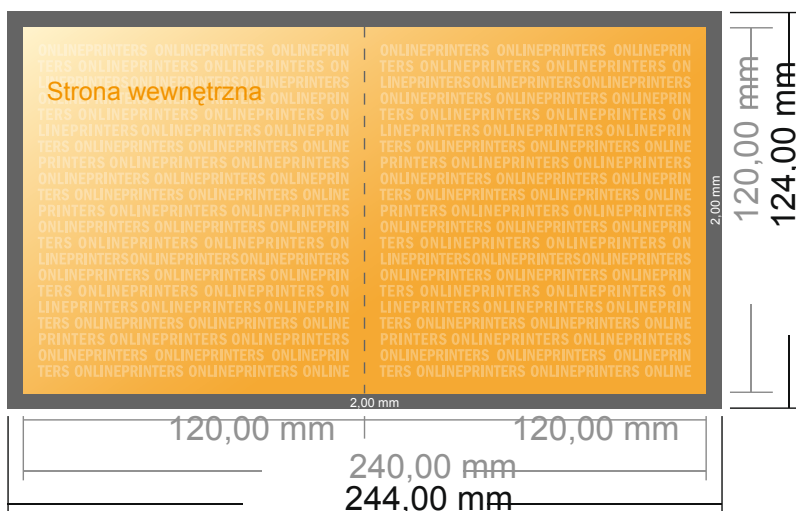

Ulotka składana format pionowy

Format CD • Pojedynczy łam i składanie • 4 Strony

- Format danych (wraz z 2,00 mm spadem): 24,40 x 12,40 cm
- Format końcowy (otwarty): 24,00 x 12,00 cm
- Format końcowy (zamknięty): 12,00 x 12,00 cm
- **Odstęp bezpieczeństwa** 4 mm: Odstęp tekstu/informacji od krawędzi formatu końcowego, zapobiega to obcięciu tekstu.

Zwróć uwagę:

- Ustaw jak podano dodatek na spadek i odstęp bezpieczeństwa.
- Ustaw kolory tła, zdjęcia lub grafiki aż do krawędzi formatu danych
- Podczas produkcji w wyniku docinania, wykrajania lub składania mogą wystąpić tolerancje.
- Szkic nie jest odwzorowany w skali.
- Wskazówki odnośnie danych do druku znajdziesz w menu "Dane do druku" na www.onlineprinters.pl