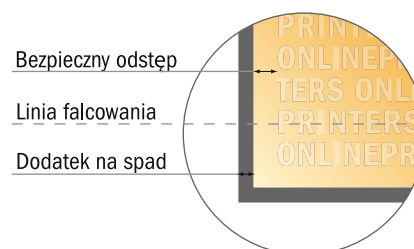

Ulotka składana format pionowy

Format CD • Pojedynczy łam i składanie • 4 Strony

- Format danych (wraz z 2,00 mm spadem): 24,40 x 12,40 cm
- Format końcowy (otwarty): 24,00 x 12,00 cm
- Format końcowy (zamknięty): 12,00 x 12,00 cm
- **Odstęp bezpieczeństwa** 4 mm: Odstęp tekstu/informacji od krawędzi formatu końcowego, zapobiega to obcięciu tekstu.

Zwróć uwagę:

- Ustaw jak podano dodatek na spadek i odstęp bezpieczeństwa.
- Ustaw kolory tła, zdjęcia lub grafiki aż do krawędzi formatu danych
- Podczas produkcji w wyniku docinania, wykrajania lub składania mogą wystąpić tolerancje.
- Szkic nie jest odwzorowany w skali.
- Wskazówki odnośnie danych do druku znajdziesz w menu "Dane do druku" na www.onlineprinters.pl