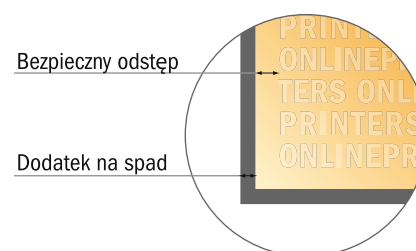

Naklejki w formie pocztówki

1/3 DIN-A4

- Format danych (wraz z 2,00 mm spadem): 10,30 x 21,40 cm
- Format końcowy: 9,90 x 21,00 cm
- Wymiary strony przedniej i tylnej są identyczne.
- **Odstęp bezpieczeństwa** 4 mm: Odstęp tekstu/informacji od krawędzi formatu końcowego, zapobiega to obcięciu tekstu.

Zwróć uwagę:

- Ustaw jak podano dodatek na spadek i odstęp bezpieczeństwa.
- Ustaw kolory tła, zdjęcia lub grafiki aż do krawędzi formatu danych
- Podczas produkcji w wyniku docinania, wykrajania lub składania mogą wystąpić tolerancje.
- Szkic nie jest odwzorowany w skali.
- Wskazówki odnośnie danych do druku znajdziesz w menu "Dane do druku" na www.onlineprinters.pl