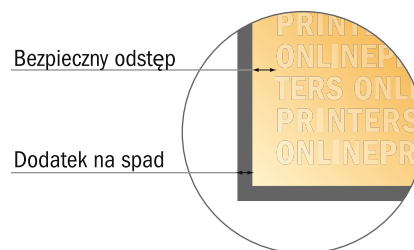

Magnesy na lodówkę

8,9 x 6,4 cm

- Format danych:
9,90 x 7,40 cm
- Format końcowy:
8,90 x 6,40 cm
- **Odstęp bezpieczeństwa**
2 mm: Odstęp tekstu/informacji od krawędzi formatu końcowego, zapobiega to obcięciu tekstu.

Zwróć uwagę:

- Ustaw jak podano dodatek na spad i odstęp bezpieczeństwa.
- Ustaw kolory tła, zdjęcia lub grafiki aż do krawędzi formatu danych
- Podczas produkcji w wyniku docinania, wykrajania lub składania mogą wystąpić tolerancje.
- Szkic nie jest odwzorowany w skali.
- Wskazówki odnośnie danych do druku znajdziesz w menu "Dane do druku" na www.onlineprinters.pl