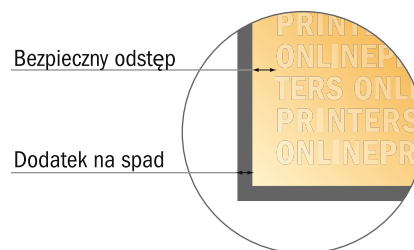

Magnesy na lodówkę

6,8 x 4,4 cm

- Format danych:
7,80 x 5,40 cm
- Format końcowy:
6,80 x 4,40 cm
- **Odstęp bezpieczeństwa**
2 mm: Odstęp tekstu/informacji od krawędzi formatu końcowego, zapobiega to obcięciu tekstu.

Zwróć uwagę:

- Ustaw jak podano dodatek na spad i odstęp bezpieczeństwa.
- Ustaw kolory tła, zdjęcia lub grafiki aż do krawędzi formatu danych
- Podczas produkcji w wyniku docinania, wykrajania lub składania mogą wystąpić tolerancje.
- Szkic nie jest odwzorowany w skali.
- Wskazówki odnośnie danych do druku znajdziesz w menu "Dane do druku" na www.onlineprinters.pl