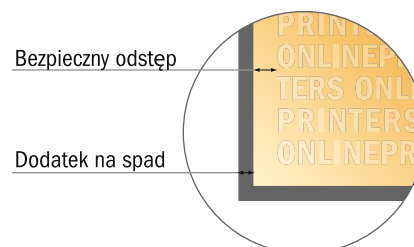

Magnesy na lodówk&#281;

Okragły, średnica 5,6 cm

- Format danych:
6,60 x 6,60 cm
- Format końcowy:
5,60 x 5,60 cm
- Odstęp bezpieczeństwa**
2 mm: Odstęp tekstu/informacji od krawędzi formatu końcowego, zapobiega to obcięciu tekstu.

Zwróć uwagę:

- Ustaw jak podano dodatek na spad i odstęp bezpieczeństwa.
- Ustaw kolory tła, zdjęcia lub grafiki aż do krawędzi formatu danych
- Podczas produkcji w wyniku docinania, wykrajania lub składania mogą wystąpić tolerancje.
- Szkic nie jest odwzorowany w skali.
- Wskazówki odnośnie danych do druku znajdziesz w menu "Dane do druku" na www.onlineprinters.pl