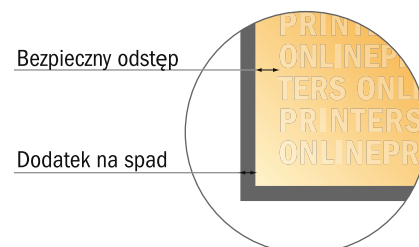

Magnesy na lodówkę

Okragły, średnica 2,5 cm

- Format danych:
3,50 x 3,50 cm
- Format końcowy:
2,50 x 2,50 cm
- Odstęp bezpieczeństwa**
2 mm: Odstęp tekstu/informacji od krawędzi formatu końcowego, zapobiega to obcięciu tekstu.

Zwróć uwagę:

- Ustaw jak podano dodatek na spad i odstęp bezpieczeństwa.
- Ustaw kolory tła, zdjęcia lub grafiki aż do krawędzi formatu danych
- Podczas produkcji w wyniku docinania, wykrajania lub składania mogą wystąpić tolerancje.
- Szkic nie jest odwzorowany w skali.
- Wskazówki odnośnie danych do druku znajdziesz w menu "Dane do druku" na www.onlineprinters.pl