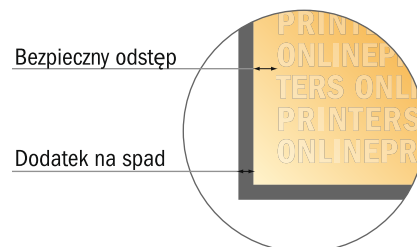

## System Rollup Exklusiv

85,0 x 215,0 cm

- Format danych (wraz z 10,00 mm spadem): 87,00 x 242,00 cm
- Format końcowy: 85,00 x 240,00 cm
- Widoczny obszar: 85,00 x 215,00 cm
- Zadrukowany obszar: 85,00 x 240,00 cm
- Odstęp bezpieczeństwa 10,00 mm: Odstęp tekstu/informacji od krawędzi formatu końcowego, zapobiega to obcięciu tekstu.

## Zwróć uwagę:

- Ustaw jak podano dodatek na spadek i odstęp bezpieczeństwa.
- Ustaw kolory tła, zdjęcia lub grafiki aż do krawędzi formatu danych
- Podczas produkcji w wyniku docinania, wykrajania lub składania mogą wystąpić tolerancje.
- Szkic nie jest odwzorowany w skali.
- Wskazówki odnośnie danych do druku znajdziesz w menu "Dane do druku" na [www.onlineprinters.pl](http://www.onlineprinters.pl)