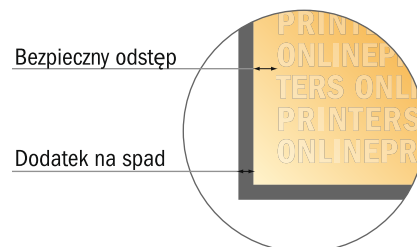

System Rollup Standard

85,0 x 200,0 cm

- Format danych (wraz z 10,00 mm spadem): 87,00 x 227,00 cm
- Format końcowy: 85,00 x 225,00 cm
- Widoczny obszar: 85,00 x 200,00 cm
- Zadrukowany obszar: 85,00 x 225,00 cm
- Odstęp bezpieczeństwa 10.00 mm: Odstęp tekstu/informacji od krawędzi formatu końcowego, zapobiega to obcięciu tekstu.

Zwróć uwagę:

- Ustaw jak podano dodatek na spadek i odstęp bezpieczeństwa.
- Ustaw kolory tła, zdjęcia lub grafiki aż do krawędzi formatu danych
- Podczas produkcji w wyniku docinania, wykrajania lub składania mogą wystąpić tolerancje.
- Szkic nie jest odwzorowany w skali.
- Wskazówki odnośnie danych do druku znajdziesz w menu "Dane do druku" na www.onlineprinters.pl

Ten obszar nie jest widoczny na rozłożonym rollup'ie. Mimo wszystko motyw należy rozciągnąć na cały projekt, aby zagwarantować czyste przejście. Nie umieszczaj tu jednak żadnych ważnych informacji.