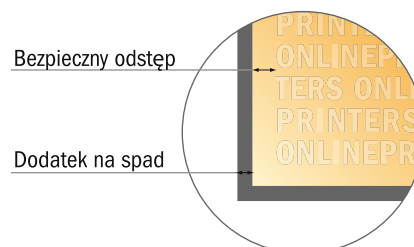

Przypinki z lusterkiem

Okragły, średnica 5,6 cm

- Format danych:
6,60 x 6,60 cm
- Format końcowy:
5,60 x 5,60 cm
- Odstęp bezpieczeństwa**
2 mm: Odstęp tekstu/informacji od krawędzi formatu końcowego, zapobiega to obcięciu tekstu.

Zwróć uwagę:

- Ustaw jak podano dodatek na spad i odstęp bezpieczeństwa.
- Ustaw kolory tła, zdjęcia lub grafiki aż do krawędzi formatu danych
- Podczas produkcji w wyniku docinania, wykrajania lub składania mogą wystąpić tolerancje.
- Szkic nie jest odwzorowany w skali.
- Wskazówki odnośnie danych do druku znajdziesz w menu "Dane do druku" na www.onlineprinters.pl