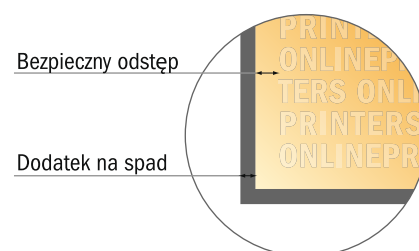

Papier ozdobny

DIN-A2

- Format danych (wraz z 2,00 mm spadem): 42,40 x 59,80 cm
- Format końcowy: 42,00 x 59,40 cm
- Wymiary strony przedniej i tylnej są identyczne.
- **Odstęp bezpieczeństwa**
4 mm: Odstęp tekstu/informacji od krawędzi formatu końcowego, zapobiega to obcięciu tekstu.

Zwróć uwagę:

- Ustaw jak podano dodatek na spadek i odstęp bezpieczeństwa.
- Ustaw kolory tła, zdjęcia lub grafiki aż do krawędzi formatu danych
- Podczas produkcji w wyniku docinania, wykrajania lub składania mogą wystąpić tolerancje.
- Szkic nie jest odwzorowany w skali.
- Wskazówki odnośnie danych do druku znajdziesz w menu "Dane do druku" na www.onlineprinters.pl