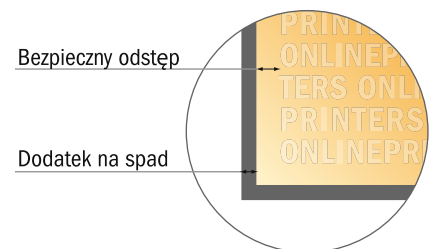

Papier ozdobny

DIN-A1

- Format danych (wraz z 2,00 mm spadem): 59,80 x 84,50 cm
- Format końcowy: 59,40 x 84,10 cm
- Wymiary strony przedniej i tylnej są identyczne.
- **Odstęp bezpieczeństwa**
4 mm: Odstęp tekstu/informacji od krawędzi formatu końcowego, zapobiega to obcięciu tekstu.

Zwróć uwagę:

- Ustaw jak podano dodatek na spadek i odstęp bezpieczeństwa.
- Ustaw kolory tła, zdjęcia lub grafiki aż do krawędzi formatu danych
- Podczas produkcji w wyniku docinania, wykrajania lub składania mogą wystąpić tolerancje.
- Szkic nie jest odwzorowany w skali.
- Wskazówki odnośnie danych do druku znajdziesz w menu "Dane do druku" na www.onlineprinters.pl