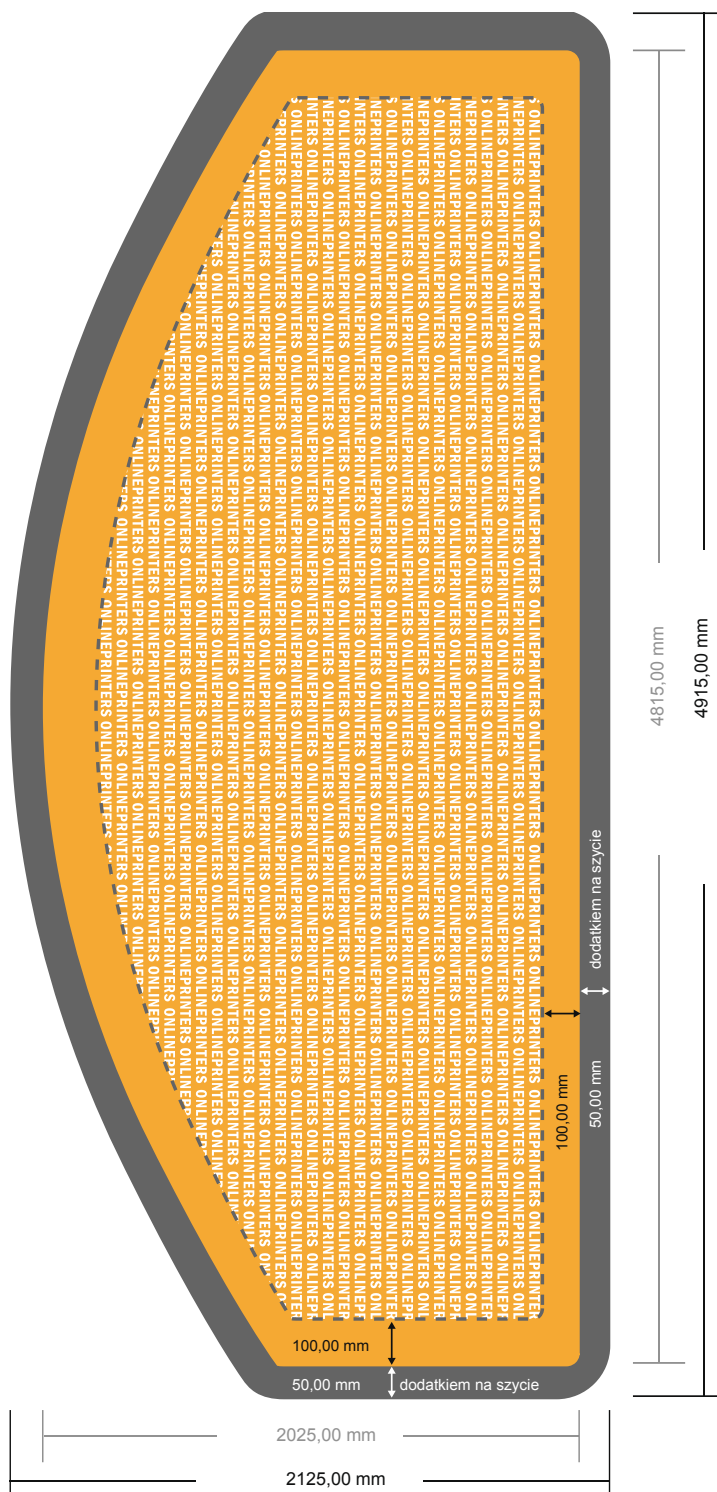

Ścianka reklamowa -tylko druk

Moon, 280 x 200 cm

Widok formatu obrócony o 90 stopni.

- Format danych (wraz z 50,00 mm dodatkiem na szycie): 491,50 x 212,50 cm
- Format końcowy: 481,50 x 202,50 cm
- Odstęp bezpieczeństwa**
4 mm: Odstęp tekstu/informacji od krawędzi formatu końcowego, zapobiega to obcięciu tekstu.

Zwróć uwagę:

- Ustaw jak podano dodatek na spadek i odstęp bezpieczeństwa.
- Ustaw kolory tła, zdjęcia lub grafiki aż do krawędzi formatu danych
- Podczas produkcji w wyniku docinania, wykrajania lub składania mogą wystąpić tolerancje.
- Szkic nie jest odwzorowany w skali.
- Wskazówki odnośnie danych do druku znajdziesz w menu "Dane do druku" na www.onlineprinters.pl