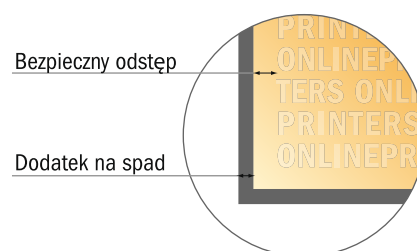

Naklejki w formie pocztówki

DIN-A8

- Format danych (wraz z 2,00 mm spadem): 5,60 x 7,80 cm
- Format końcowy: 5,20 x 7,40 cm
- Wymiary strony przedniej i tylnej są identyczne.
- **Odstęp bezpieczeństwa**
4 mm: Odstęp tekstu/informacji od krawędzi formatu końcowego, zapobiega to obcięciu tekstu.

Zwróć uwagę:

- Ustaw jak podano dodatek na spad i odstęp bezpieczeństwa.
- Ustaw kolory tła, zdjęcia lub grafiki aż do krawędzi formatu danych
- Podczas produkcji w wyniku docinania, wykrajania lub składania mogą wystąpić tolerancje.
- Szkic nie jest odwzorowany w skali.
- Wskazówki odnośnie danych do druku znajdziesz w menu "Dane do druku" na www.onlineprinters.pl