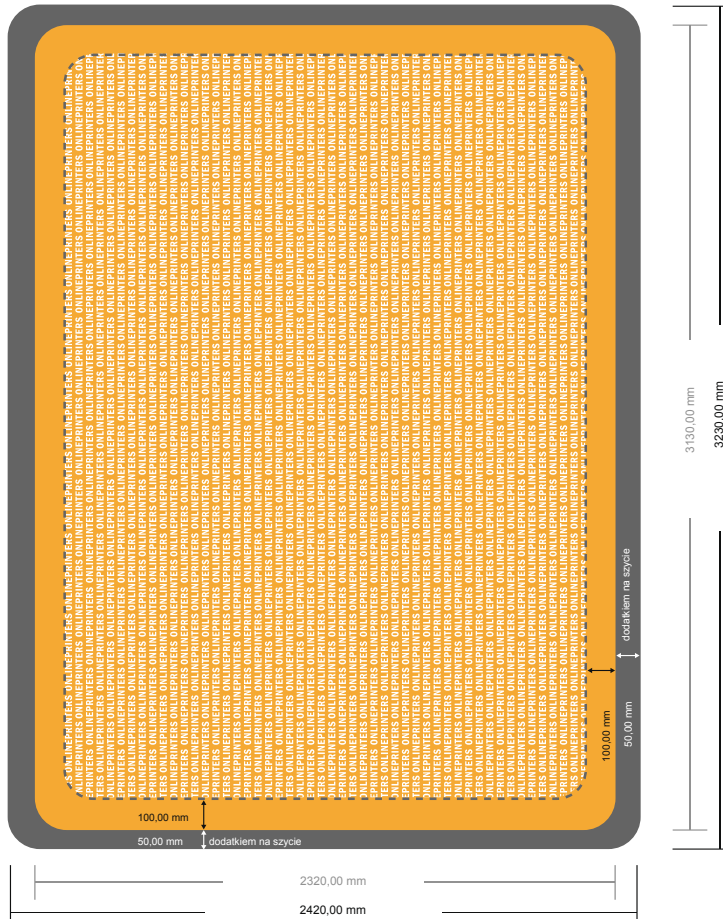

# Ścianka reklamowa -tylko druk

Wave, 300 x 230 cm

Widok formatu obrócony o 90 stopni.

- Format danych (wraz z 50,00 mm dodatkiem na szycie): 323,00 x 242,00 cm
- Format końcowy: 313,00 x 232,00 cm
- Odstęp bezpieczeństwa 4 mm: Odstęp tekstu/informacji od krawędzi formatu końcowego, zapobiega to obcięciu tekstu.

## Zwróć uwagę:

- Ustaw jak podano dodatek na spód i odstęp bezpieczeństwa.
- Ustaw kolory tła, zdjęcia lub grafiki aż do krawędzi formatu danych
- Podczas produkcji w wyniku docinania, wykrajania lub składania mogą wystąpić tolerancje.
- Szkic nie jest odwzorowany w skali.
- Wskazówki odnośnie danych do druku znajdziesz w menu "Dane do druku" na [www.onlineprinters.pl](http://www.onlineprinters.pl)