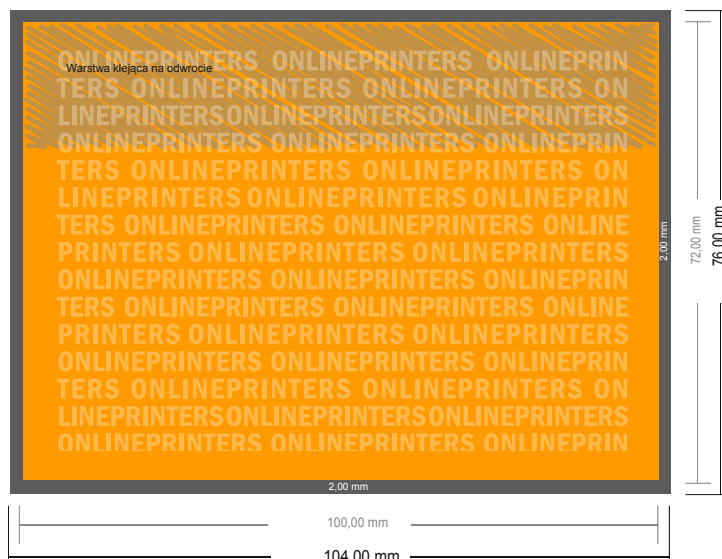

Zestaw notesów samoprzylepnych

Środek: duży bloczek

- Format danych (wraz z 2,00 mm spadem): 10,40 x 7,60 cm
- Format końcowy: 10,00 x 7,20 cm
- **Odstęp bezpieczeństwa**
4 mm: Odstęp tekstu/informacji od krawędzi formatu końcowego, zapobiega to obcięciu tekstu.

Zwróć uwagę:

- Ustaw jak podano dodatek na spad i odstęp bezpieczeństwa.
- Ustaw kolory tła, zdjęcia lub grafiki aż do krawędzi formatu danych
- Podczas produkcji w wyniku docinania, wykrajania lub składania mogą wystąpić tolerancje.
- Szkic nie jest odwzorowany w skali.
- Wskazówki odnośnie danych do druku znajdziesz w menu "Dane do druku" na www.onlineprinters.pl