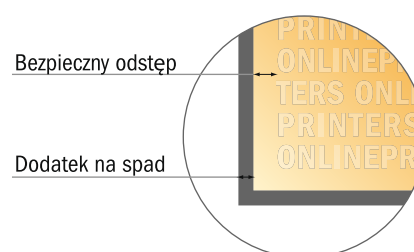

Zestaw notesów samoprzylepnych

Środek: duży bloczek

- Format danych (wraz z 2,00 mm spadem): 10,40 x 7,60 cm
- Format końcowy: 10,00 x 7,20 cm
- **Odstęp bezpieczeństwa**
4 mm: Odstęp tekstu/informacji od krawędzi formatu końcowego, zapobiega to obcięciu tekstu.

Zwróć uwagę:

- Ustaw jak podano dodatek na spad i odstęp bezpieczeństwa.
- Ustaw kolory tła, zdjęcia lub grafiki aż do krawędzi formatu danych
- Podczas produkcji w wyniku docinania, wykrajania lub składania mogą wystąpić tolerancje.
- Szkic nie jest odwzorowany w skali.
- Wskazówki odnośnie danych do druku znajdziesz w menu "Dane do druku" na www.onlineprinters.pl