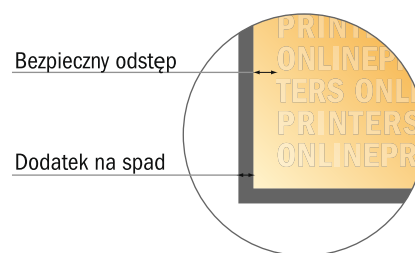

Notesy samoprzylepne

Format poziomy, 12,5 x 7,2 cm • klejenie przy nagłówku

- Format danych (wraz z 2,00 mm spadem): 12,90 x 7,60 cm
- Format końcowy: 12,50 x 7,20 cm
- **Odstęp bezpieczeństwa**
4 mm: Odstęp tekstu/informacji od krawędzi formatu końcowego, zapobiega to obcięciu tekstu.

Zwróć uwagę:

- Ustaw jak podano dodatek na spadek i odstęp bezpieczeństwa.
- Ustaw kolory tła, zdjęcia lub grafiki aż do krawędzi formatu danych
- Podczas produkcji w wyniku docinania, wykrajania lub składania mogą wystąpić tolerancje.
- Szkic nie jest odwzorowany w skali.
- Wskazówki odnośnie danych do druku znajdziesz w menu "Dane do druku" na www.onlineprinters.pl