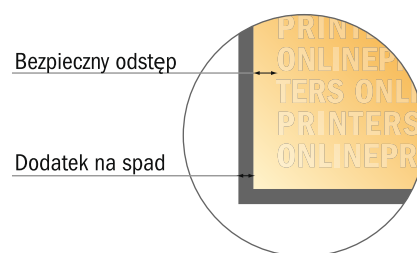

Etui na karty

9,0 x 6,0 cm

UWAGA

Prosimy o usunięcie konturu cięcia z szablonu, zanim wygenerują Państwo plik do druku.
Proszę wyjaśnić nam pozycję konturu cięcia za pomocą drugiego pliku (poglądowego).

Widok formatu obrócony o 90 stopni.

Format danych
(wraz z 3,00 mm spadem):
18,60 x 9,80 cm

Format końcowy:
9,00 x 6,00 cm

Zadrukowany obszar:
18,00 x 6,00 cm

Odstęp bezpieczeństwa
4 mm: Odstęp tekstu/informacji od krawędzi formatu końcowego, zapobiega to obcięciu tekstu.

**Zwróć uwagę:**

- Ustaw jak podano dodatek na spad i odstęp bezpieczeństwa.
- Ustaw kolory tła, zdjęcia lub grafiki aż do krawędzi formatu danych
- Podczas produkcji w wyniku docinania, wykrajania lub składania mogą wystąpić tolerancje.
- Szkic nie jest odwzorowany w skali.
- Wskazówki odnośnie danych do druku znajdziesz w menu "Dane do druku" na www.onlineprinters.pl