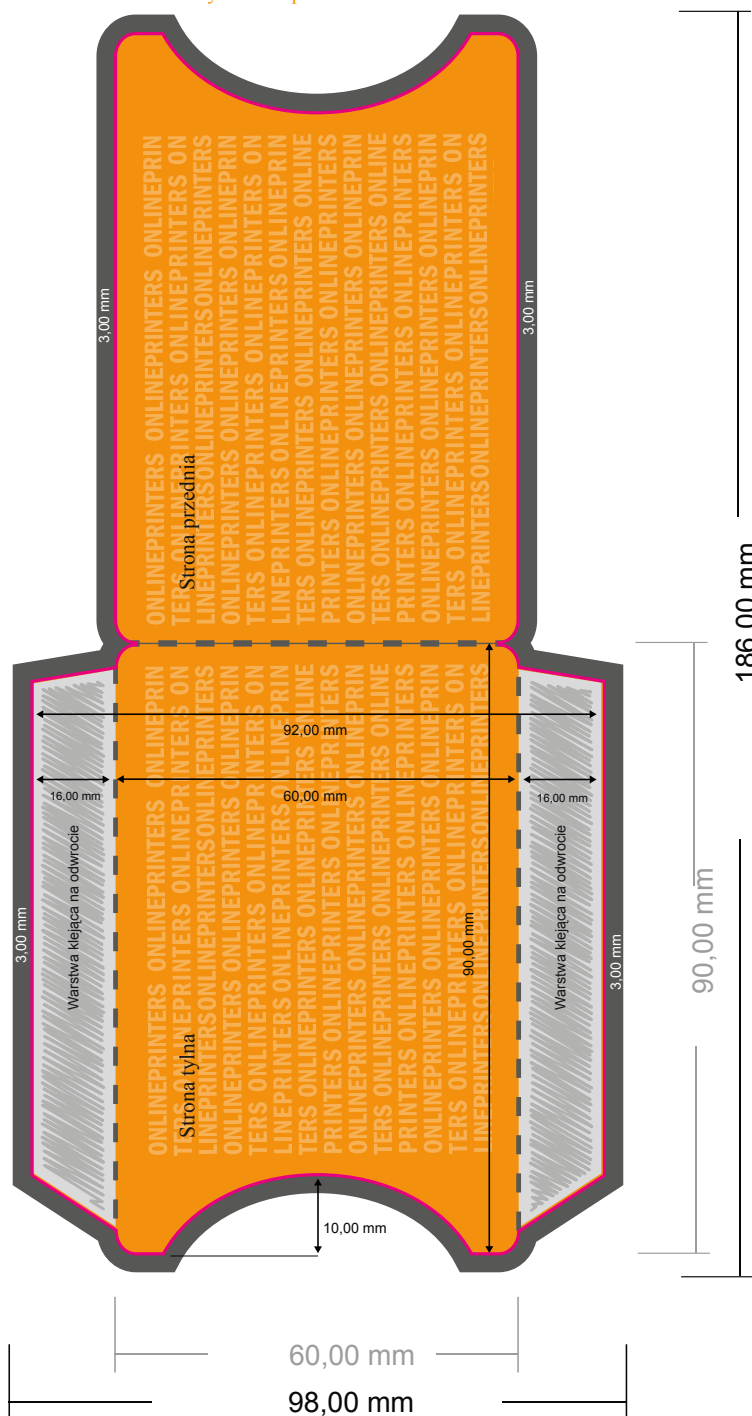

Etui na karty

9,0 x 6,0 cm

UWAGA

Prosimy o usunięcie konturu cięcia z szablonu, zanim wygenerują Państwo plik do druku.
Proszę wyjaśnić nam pozycję konturu cięcia za pomocą drugiego pliku (poglądowego).

Widok formatu obrócony o 90 stopni.

Format danych
(wraz z 3,00 mm spadem):
18,60 x 9,80 cm

Format końcowy:
9,00 x 6,00 cm

Zadrukowany obszar:
18,00 x 6,00 cm

Odstęp bezpieczeństwa
4 mm: Odstęp tekstu/informacji od krawędzi formatu końcowego, zapobiega to obcięciu tekstu.

**Zwróć uwagę:**

- Ustaw jak podano dodatek na spad i odstęp bezpieczeństwa.
- Ustaw kolory tła, zdjęcia lub grafiki aż do krawędzi formatu danych
- Podczas produkcji w wyniku docinania, wykrajania lub składania mogą wystąpić tolerancje.
- Szkic nie jest odwzorowany w skali.
- Wskazówki odnośnie danych do druku znajdziesz w menu "Dane do druku" na www.onlineprinters.pl