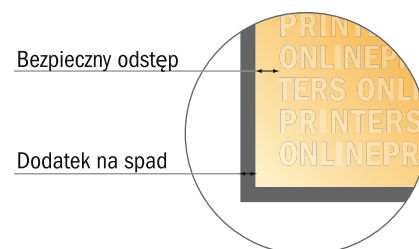

Ulotka

DIN-A4

- Format danych (wraz z 2,00 mm spadem): 21,40 x 30,10 cm
- Format końcowy: 21,00 x 29,70 cm
- Wymiary strony przedniej i tylnej są identyczne.
- **Odstęp bezpieczeństwa**
4 mm: Odstęp tekstu/informacji od krawędzi formatu końcowego, zapobiega to obcięciu tekstu.

Zwróć uwagę:

- Ustaw jak podano dodatek na spад i odstęp bezpieczeństwa.
- Ustaw kolory tła, zdjęcia lub grafiki aż do krawędzi formatu danych
- Podczas produkcji w wyniku docinania, wykrajania lub składania mogą wystąpić tolerancje.
- Szkic nie jest odwzorowany w skali.
- Wskazówki odnośnie danych do druku znajdziesz w menu "Dane do druku" na www.onlineprinters.pl