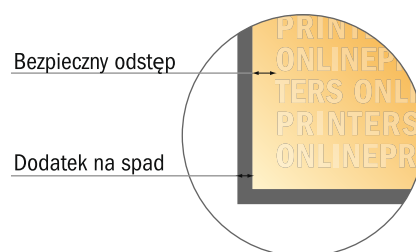

Pudelka z pokrywa

18,0 x 12,0 cm • Spód

- Format danych:
35,40 x 26,26 cm
- Format danych
(wraz z 3,00 mm spadem):
36,00 x 26,86 cm
- Format końcowy:
18,00 x 12,00 cm
- Format końcowy
(zamknięty):
18,00 x 12,00 x 3,50 cm
- Odstęp bezpieczeństwa
4 mm: Odstęp tekstu/informacji od
krawędzi formatu końcowego,
zapobiega to obcięciu tekstu.

Zwróć uwagę:

- Ustaw jak podano dodatek na spadek i odstęp bezpieczeństwa.
- Ustaw kolory tła, zdjęcia lub grafiki aż do krawędzi formatu danych
- Podczas produkcji w wyniku docinania, wykrajania lub składania mogą wystąpić tolerancje.
- Szkic nie jest odwzorowany w skali.
- Wskazówki odnośnie danych do druku znajdziesz w menu "Dane do druku" na www.onlineprinters.pl