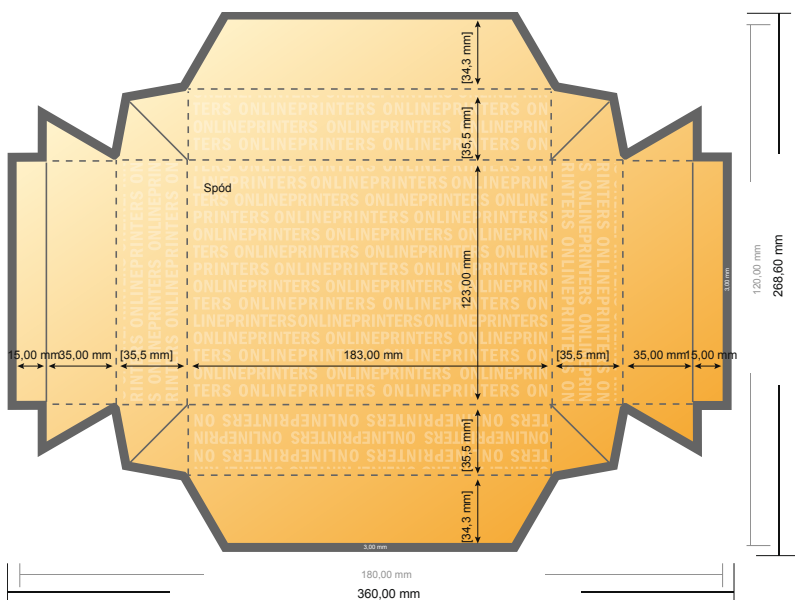

Pudelka z pokrywa

18,0 x 12,0 cm • Spód

- Format danych:
35,40 x 26,26 cm
- Format danych
(wraz z 3,00 mm spadem):
36,00 x 26,86 cm
- Format końcowy:
18,00 x 12,00 cm
- Format końcowy
(zamknięty):
18,00 x 12,00 x 3,50 cm
- Odstęp bezpieczeństwa
4 mm: Odstęp tekstu/informacji od
krawędzi formatu końcowego,
zapobiega to obcięciu tekstu.

Zwróć uwagę:

- Ustaw jak podano dodatek na spadek i odstęp bezpieczeństwa.
- Ustaw kolory tła, zdjęcia lub grafiki aż do krawędzi formatu danych
- Podczas produkcji w wyniku docinania, wykrajania lub składania mogą wystąpić tolerancje.
- Szkic nie jest odwzorowany w skali.
- Wskazówki odnośnie danych do druku znajdziesz w menu "Dane do druku" na www.onlineprinters.pl