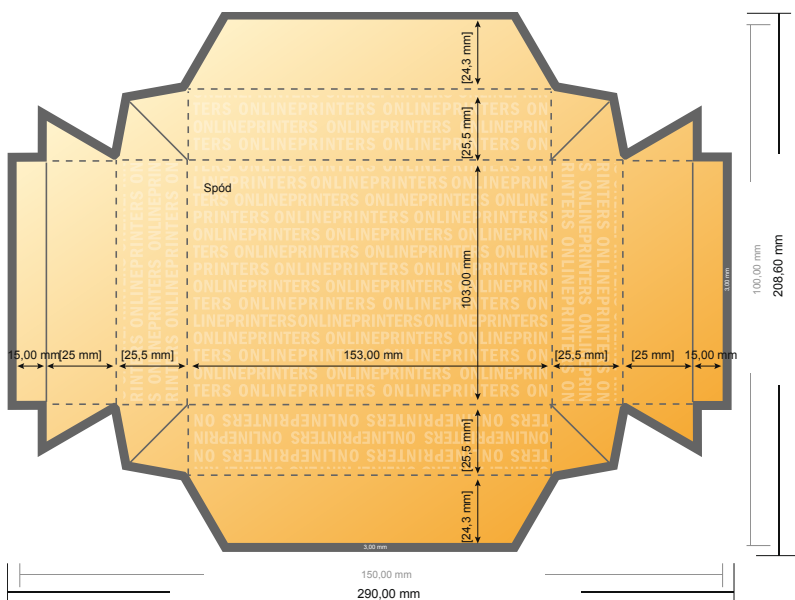

Pudelka z pokrywa

15,0 x 10,0 cm • Spód

- Format danych:
28,40 x 20,26 cm
- Format danych
(wraz z 3,00 mm spadem):
29,00 x 20,86 cm
- Format końcowy:
15,00 x 10,00 cm
- Format końcowy
(zamknięty):
15,00 x 10,00 x 2,50 cm
- **Odstęp bezpieczeństwa**
4 mm: Odstęp tekstu/informacji od krawędzi formatu końcowego, zapobiega to obcięciu tekstu.

Zwróć uwagę:

- Ustaw jak podano dodatek na spad i odstęp bezpieczeństwa.
- Ustaw kolory tła, zdjęcia lub grafiki aż do krawędzi formatu danych
- Podczas produkcji w wyniku docinania, wykrajania lub składania mogą wystąpić tolerancje.
- Szkic nie jest odwzorowany w skali.
- Wskazówki odnośnie danych do druku znajdziesz w menu "Dane do druku" na www.onlineprinters.pl