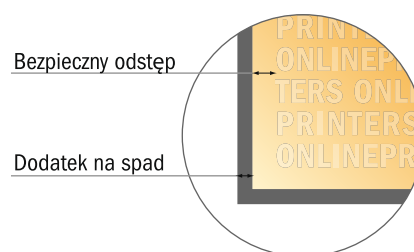

Pudelka z pokrywa

15,0 x 10,0 cm • Spód

- Format danych:
28,40 x 20,26 cm
- Format danych
(wraz z 3,00 mm spadem):
29,00 x 20,86 cm
- Format końcowy:
15,00 x 10,00 cm
- Format końcowy
(zamknięty):
15,00 x 10,00 x 2,50 cm
- **Odstęp bezpieczeństwa**
4 mm: Odstęp tekstu/informacji od krawędzi formatu końcowego, zapobiega to obcięciu tekstu.

Zwróć uwagę:

- Ustaw jak podano dodatek na spad i odstęp bezpieczeństwa.
- Ustaw kolory tła, zdjęcia lub grafiki aż do krawędzi formatu danych
- Podczas produkcji w wyniku docinania, wykrajania lub składania mogą wystąpić tolerancje.
- Szkic nie jest odwzorowany w skali.
- Wskazówki odnośnie danych do druku znajdziesz w menu "Dane do druku" na www.onlineprinters.pl