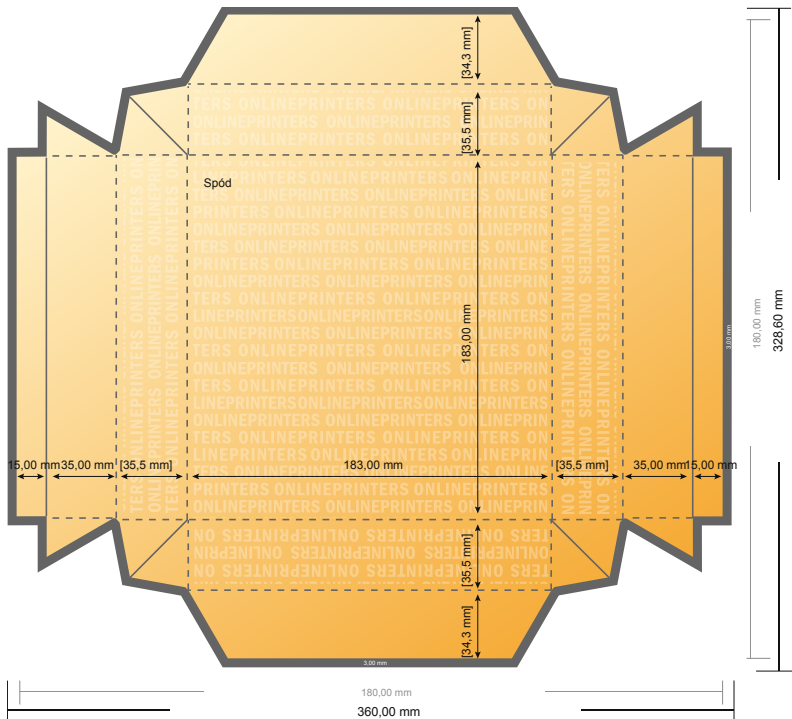

Pudelka z pokrywa

18,0 x 18,0 cm • Spód

- Format danych:
35,40 x 32,26 cm
- Format danych
(wraz z 3,00 mm spadem):
36,00 x 32,86 cm
- Format końcowy:
18,00 x 18,00 cm
- Format końcowy
(zamknięty):
18,00 x 18,00 cm
- **Odstęp bezpieczeństwa**
4 mm: Odstęp tekstu/informacji od krawędzi formatu końcowego, zapobiega to obcięciu tekstu.

Zwróć uwagę:

- Ustaw jak podano dodatek na spad i odstęp bezpieczeństwa.
- Ustaw kolory tła, zdjęcia lub grafiki aż do krawędzi formatu danych
- Podczas produkcji w wyniku docinania, wykrajania lub składania mogą wystąpić tolerancje.
- Szkic nie jest odwzorowany w skali.
- Wskazówki odnośnie danych do druku znajdziesz w menu "Dane do druku" na www.onlineprinters.pl