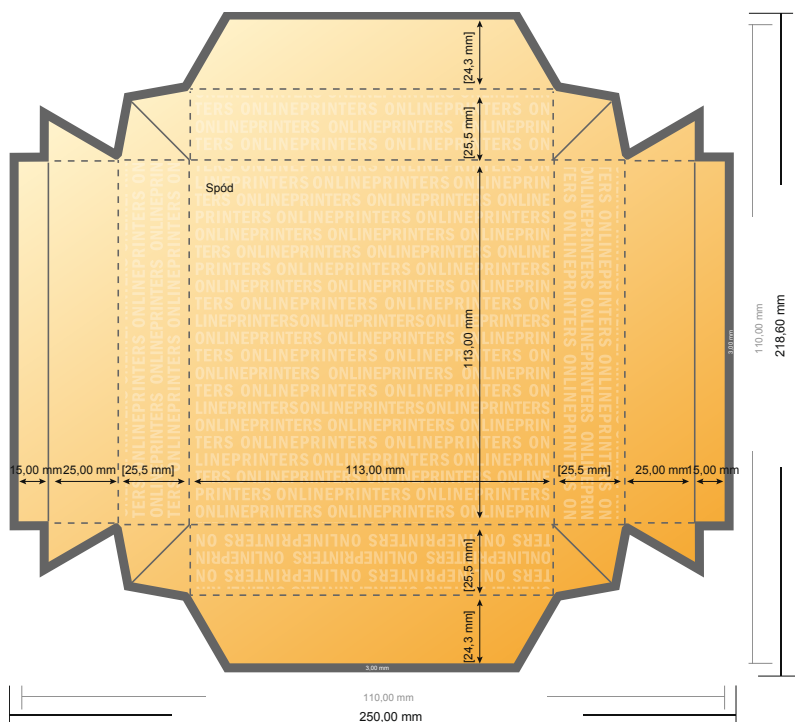

Pudełka z pokrywa

11,0 x 11,0 cm • Spód

- Format danych:
24,40 x 21,26 cm
- Format danych
(wraz z 3,00 mm spadem):
25,00 x 21,86 cm
- Format końcowy:
11,00 x 11,00 cm
- Format końcowy
(zamknięty):
11,00 x 11,00 x 2,50 cm
- **Odstęp bezpieczeństwa**
4 mm: Odstęp tekstu/informacji od krawędzi formatu końcowego, zapobiega to obcięciu tekstu.

**Zwróć uwagę:**

- Ustaw jak podano dodatek na spad i odstęp bezpieczeństwa.
- Ustaw kolory tła, zdjęcia lub grafiki aż do krawędzi formatu danych
- Podczas produkcji w wyniku docinania, wykrajania lub składania mogą wystąpić tolerancje.
- Szkic nie jest odwzorowany w skali.
- Wskazówki odnośnie danych do druku znajdziesz w menu "Dane do druku" na www.onlineprinters.pl