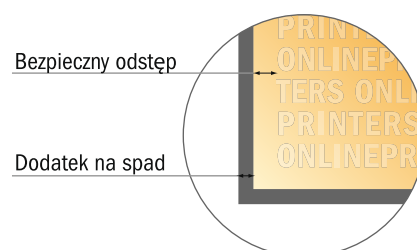

Pudełka z pokrywa

11,0 x 11,0 cm • Spód

- Format danych:
24,40 x 21,26 cm
- Format danych
(wraz z 3,00 mm spadem):
25,00 x 21,86 cm
- Format końcowy:
11,00 x 11,00 cm
- Format końcowy
(zamknięty):
11,00 x 11,00 x 2,50 cm
- **Odstęp bezpieczeństwa**
4 mm: Odstęp tekstu/informacji od krawędzi formatu końcowego, zapobiega to obcięciu tekstu.

**Zwróć uwagę:**

- Ustaw jak podano dodatek na spad i odstęp bezpieczeństwa.
- Ustaw kolory tła, zdjęcia lub grafiki aż do krawędzi formatu danych
- Podczas produkcji w wyniku docinania, wykrajania lub składania mogą wystąpić tolerancje.
- Szkic nie jest odwzorowany w skali.
- Wskazówki odnośnie danych do druku znajdziesz w menu "Dane do druku" na www.onlineprinters.pl