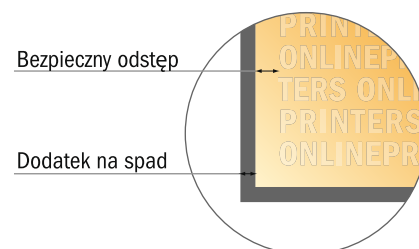

Naklejki w formie pocztówki

DIN-A4

- **Format danych** (wraz z 2,00 mm spadem): 21,40 x 30,10 cm
- **Format końcowy:** 21,00 x 29,70 cm
- **Wymiary strony przedniej i tylnej są identyczne.**
- **Odstęp bezpieczeństwa** 4 mm: Odstęp tekstu/informacji od krawędzi formatu końcowego, zapobiega to obcięciu tekstu.

Zwróć uwagę:

- Ustaw jak podano dodatek na spadek i odstęp bezpieczeństwa.
- Ustaw kolory tła, zdjęcia lub grafiki aż do krawędzi formatu danych
- Podczas produkcji w wyniku docinania, wykrajania lub składania mogą wystąpić tolerancje.
- Szkic nie jest odwzorowany w skali.
- Wskazówki odnośnie danych do druku znajdziesz w menu "Dane do druku" na www.onlineprinters.pl