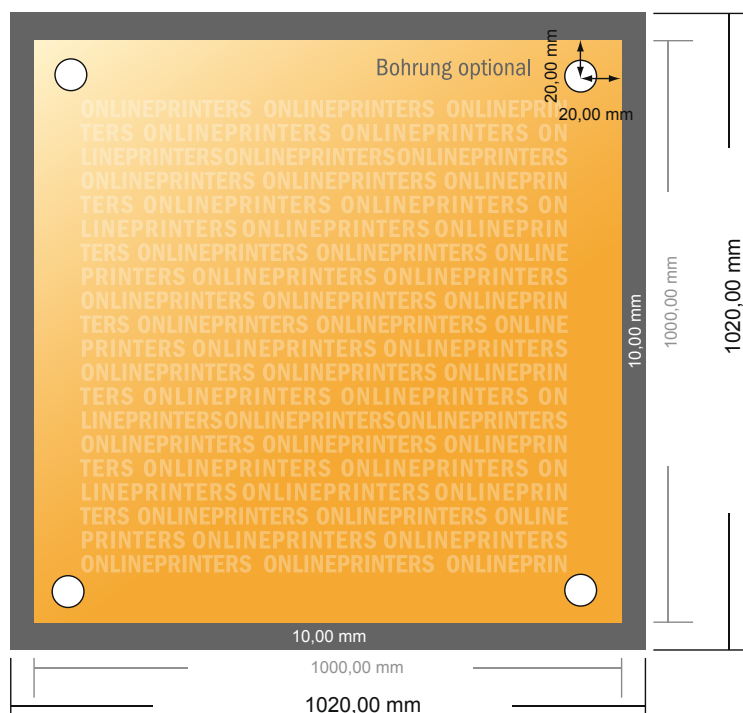

Aluminiowa płyta kompozytowa

100,0 x 100,0 cm

- **Format danych**
(wraz z 10,00 mm spadem):
102,00 x 102,00 cm
- **Format końcowy:**
100,00 x 100,00 cm
- **Odstęp bezpieczeństwa**
4 mm: Odstęp tekstu/informacji od krawędzi formatu końcowego, zapobiega to obcięciu tekstu.

Zwróć uwagę:

- Ustaw jak podano dodatek na spad i odstęp bezpieczeństwa.
- Ustaw kolory tła, zdjęcia lub grafiki aż do krawędzi formatu danych
- Podczas produkcji w wyniku docinania, wykrajania lub składania mogą wystąpić tolerancje.
- Szkic nie jest odwzorowany w skali.
- Wskazówki odnośnie danych do druku znajdziesz w menu "Dane do druku" na www.onlineprinters.pl