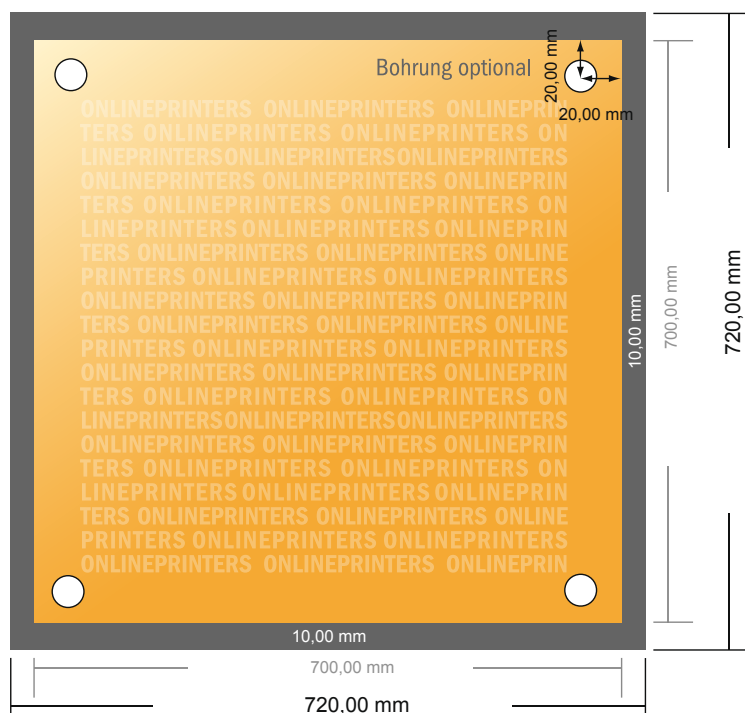

## Aluminiowa płyta kompozytowa

70,0 x 70,0 cm

- Format danych (wraz z 10,00 mm spadem): 72,00 x 72,00 cm
- Format końcowy: 70,00 x 70,00 cm
- **Odstęp bezpieczeństwa**  
4 mm: Odstęp tekstu/informacji od krawędzi formatu końcowego, zapobiega to obcięciu tekstu.

### Zwróć uwagę:

- Ustaw jak podano dodatek na spadek i odstęp bezpieczeństwa.
- Ustaw kolory tła, zdjęcia lub grafiki aż do krawędzi formatu danych
- Podczas produkcji w wyniku docinania, wykrajania lub składania mogą wystąpić tolerancje.
- Szkic nie jest odwzorowany w skali.
- Wskazówki odnośnie danych do druku znajdziesz w menu "Dane do druku" na [www.onlineprinters.pl](http://www.onlineprinters.pl)