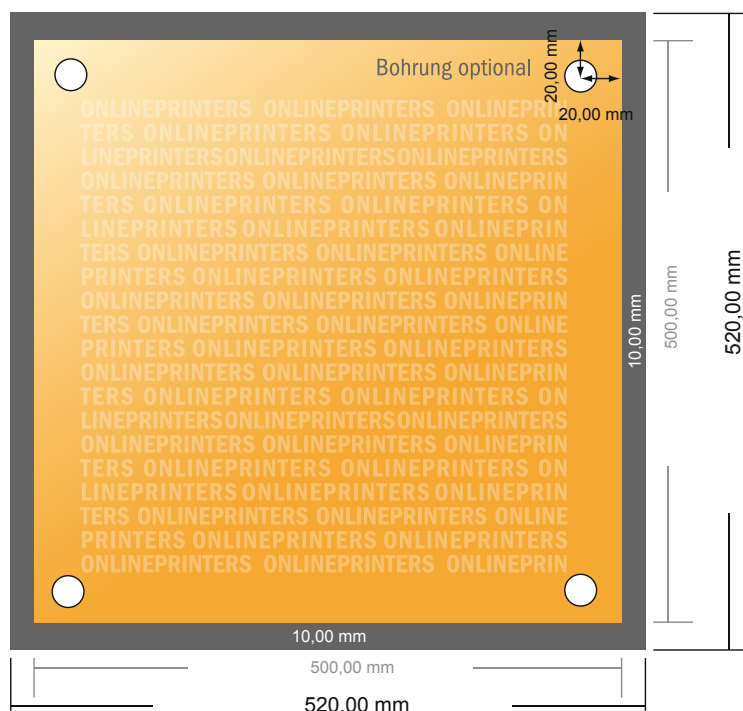

# Aluminiowa płyta kompozytowa

50,0 x 50,0 cm

- Format danych (wraz z 10,00 mm spadem): 52,00 x 52,00 cm
- Format końcowy: 50,00 x 50,00 cm
- **Odstęp bezpieczeństwa**  
4 mm: Odstęp tekstu/informacji od krawędzi formatu końcowego, zapobiega to obcięciu tekstu.

## Zwróć uwagę:

- Ustaw jak podano dodatek na spadek i odstęp bezpieczeństwa.
- Ustaw kolory tła, zdjęcia lub grafiki aż do krawędzi formatu danych
- Podczas produkcji w wyniku docinania, wykrajania lub składania mogą wystąpić tolerancje.
- Szkic nie jest odwzorowany w skali.
- Wskazówki odnośnie danych do druku znajdziesz w menu "Dane do druku" na [www.onlineprinters.pl](http://www.onlineprinters.pl)