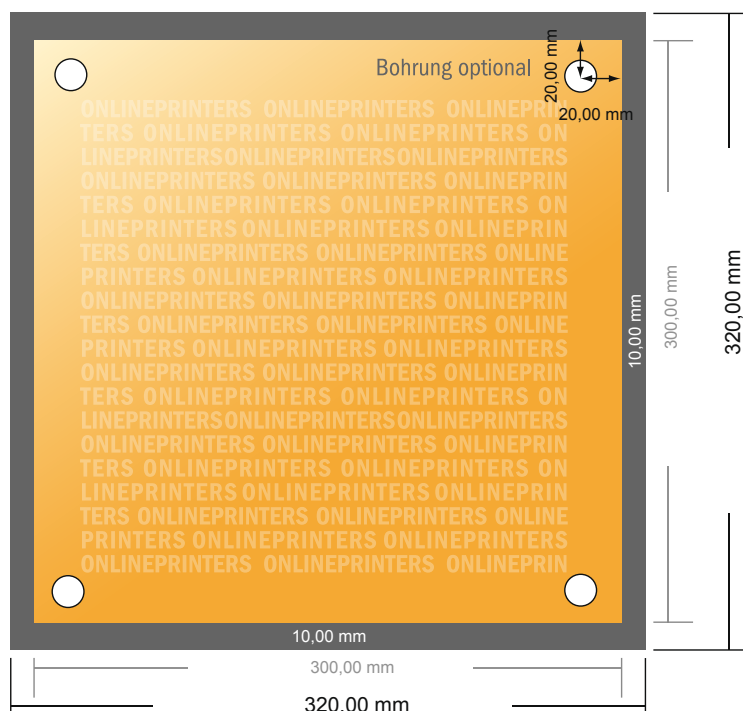

# Aluminiowa płyta kompozytowa

30,0 x 30,0 cm

- **Format danych**  
(wraz z 10,00 mm spadem):  
32,00 x 32,00 cm
- **Format końcowy:**  
30,00 x 30,00 cm
- **Odstęp bezpieczeństwa**  
4 mm: Odstęp tekstu/informacji od krawędzi formatu końcowego, zapobiega to obcięciu tekstu.

## Zwróć uwagę:

- Ustaw jak podano dodatek na spad i odstęp bezpieczeństwa.
- Ustaw kolory tła, zdjęcia lub grafiki aż do krawędzi formatu danych
- Podczas produkcji w wyniku docinania, wykrajania lub składania mogą wystąpić tolerancje.
- Szkic nie jest odwzorowany w skali.
- Wskazówki odnośnie danych do druku znajdziesz w menu "Dane do druku" na [www.onlineprinters.pl](http://www.onlineprinters.pl)