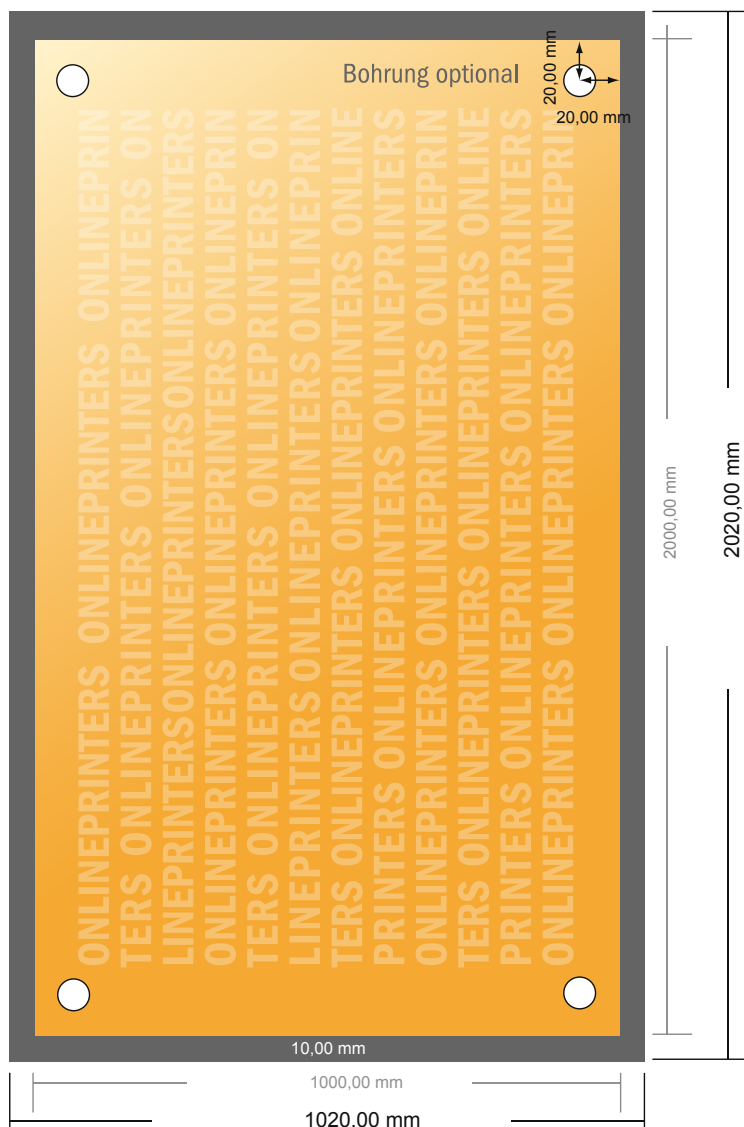

Aluminiowa płyta kompozytowa

200,0 x 100,0 cm

- **Format danych**
(wraz z 10,00 mm spadem):
202,00 x 102,00 cm
- **Format końcowy:**
200,00 x 100,00 cm
- **Odstęp bezpieczeństwa**
4 mm: Odstęp tekstu/informacji od krawędzi formatu końcowego, zapobiega to obcięciu tekstu.

Zwróć uwagę:

- Ustaw jak podano dodatek na spad i odstęp bezpieczeństwa.
- Ustaw kolory tła, zdjęcia lub grafiki aż do krawędzi formatu danych
- Podczas produkcji w wyniku docinania, wykrajania lub składania mogą wystąpić tolerancje.
- Szkic nie jest odwzorowany w skali.
- Wskazówki odnośnie danych do druku znajdziesz w menu "Dane do druku" na www.onlineprinters.pl