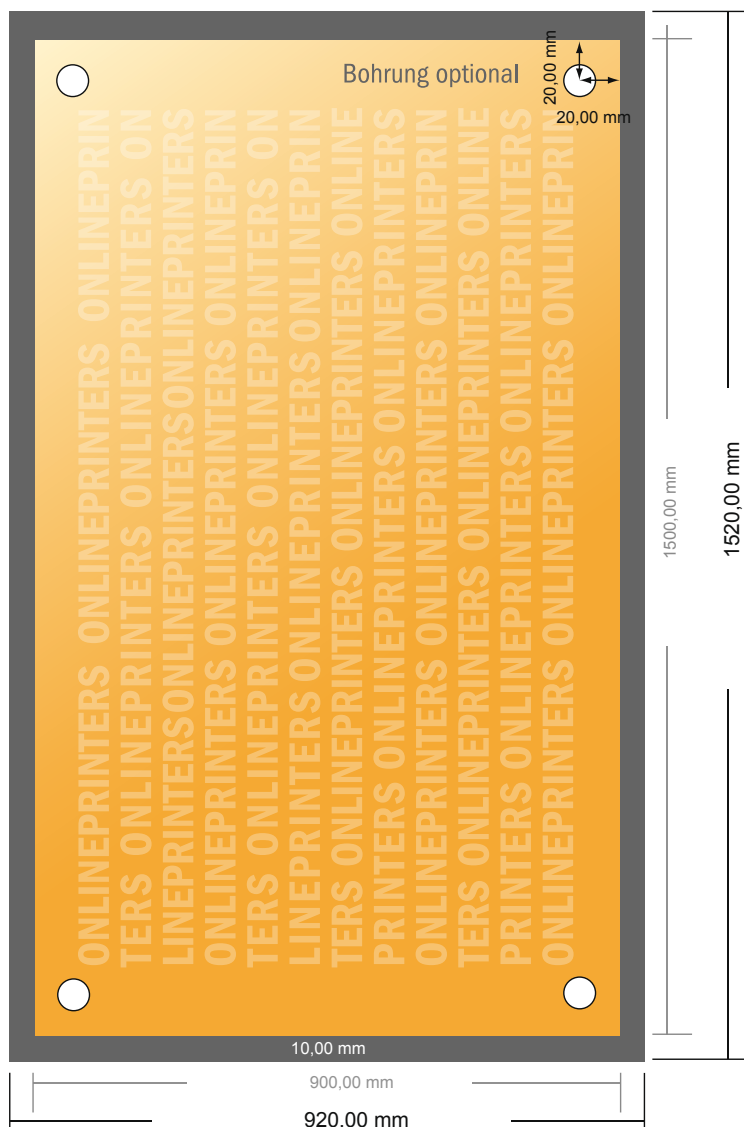

Aluminiowa płyta kompozytowa

150,0 x 90,0 cm

- Format danych (wraz z 10,00 mm spadem): 152,00 x 92,00 cm
- Format końcowy: 150,00 x 90,00 cm
- **Odstęp bezpieczeństwa**
4 mm: Odstęp tekstu/informacji od krawędzi formatu końcowego, zapobiega to obcięciu tekstu.

Zwróć uwagę:

- Ustaw jak podano dodatek na spadek i odstęp bezpieczeństwa.
- Ustaw kolory tła, zdjęcia lub grafiki aż do krawędzi formatu danych
- Podczas produkcji w wyniku docinania, wykrajania lub składania mogą wystąpić tolerancje.
- Szkic nie jest odwzorowany w skali.
- Wskazówki odnośnie danych do druku znajdziesz w menu "Dane do druku" na www.onlineprinters.pl