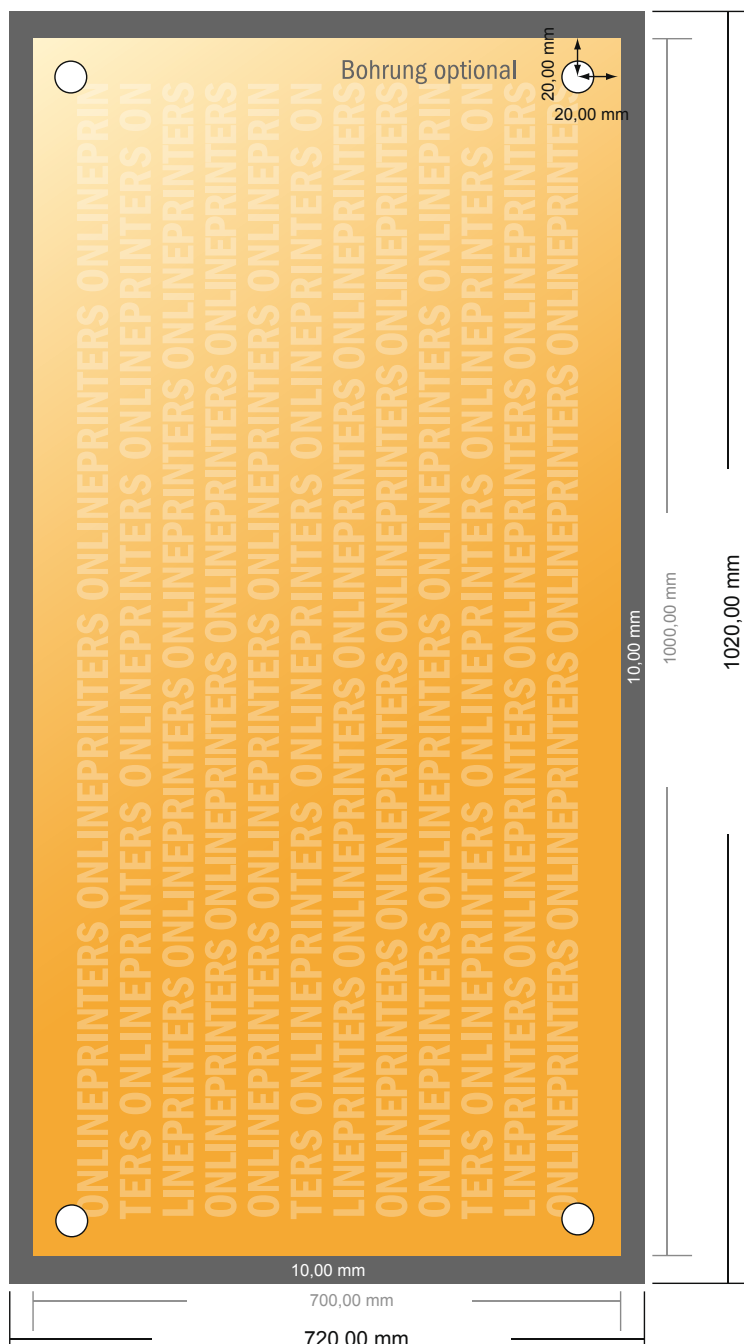

# Aluminiowa płyta kompozytowa

100,0 x 70,0 cm

- Format danych (wraz z 10,00 mm spadem): 102,00 x 72,00 cm
- Format końcowy: 100,00 x 70,00 cm
- **Odstęp bezpieczeństwa**  
4 mm: Odstęp tekstu/informacji od krawędzi formatu końcowego, zapobiega to obcięciu tekstu.

## Zwróć uwagę:

- Ustaw jak podano dodatek na spад i odstęp bezpieczeństwa.
- Ustaw kolory tła, zdjęcia lub grafiki aż do krawędzi formatu danych
- Podczas produkcji w wyniku docinania, wykrajania lub składania mogą wystąpić tolerancje.
- Szkic nie jest odwzorowany w skali.
- Wskazówki odnośnie danych do druku znajdziesz w menu "Dane do druku" na [www.onlineprinters.pl](http://www.onlineprinters.pl)