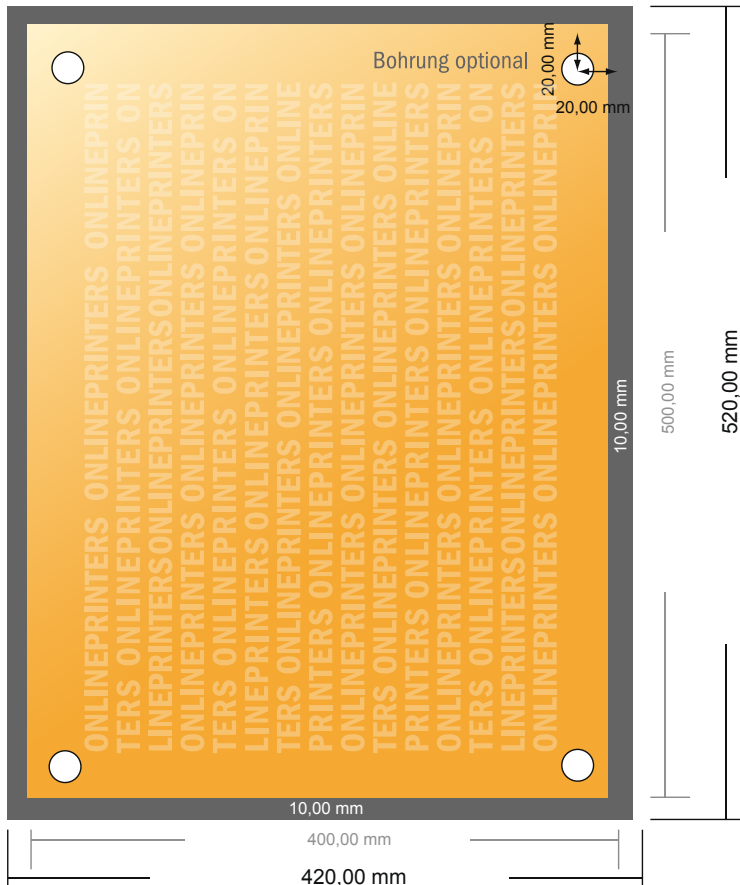

## Aluminiowa płyta kompozytowa

50,0 x 40,0 cm

- Format danych (wraz z 10,00 mm spadem): 42,00 x 52,00 cm
- Format końcowy: 40,00 x 50,00 cm
- **Odstęp bezpieczeństwa**  
4 mm: Odstęp tekstu/informacji od krawędzi formatu końcowego, zapobiega to obcięciu tekstu.

### Zwróć uwagę:

- Ustaw jak podano dodatek na spад i odstęp bezpieczeństwa.
- Ustaw kolory tła, zdjęcia lub grafiki aż do krawędzi formatu danych
- Podczas produkcji w wyniku docinania, wykrajania lub składania mogą wystąpić tolerancje.
- Szkic nie jest odwzorowany w skali.
- Wskazówki odnośnie danych do druku znajdziesz w menu "Dane do druku" na [www.onlineprinters.pl](http://www.onlineprinters.pl)