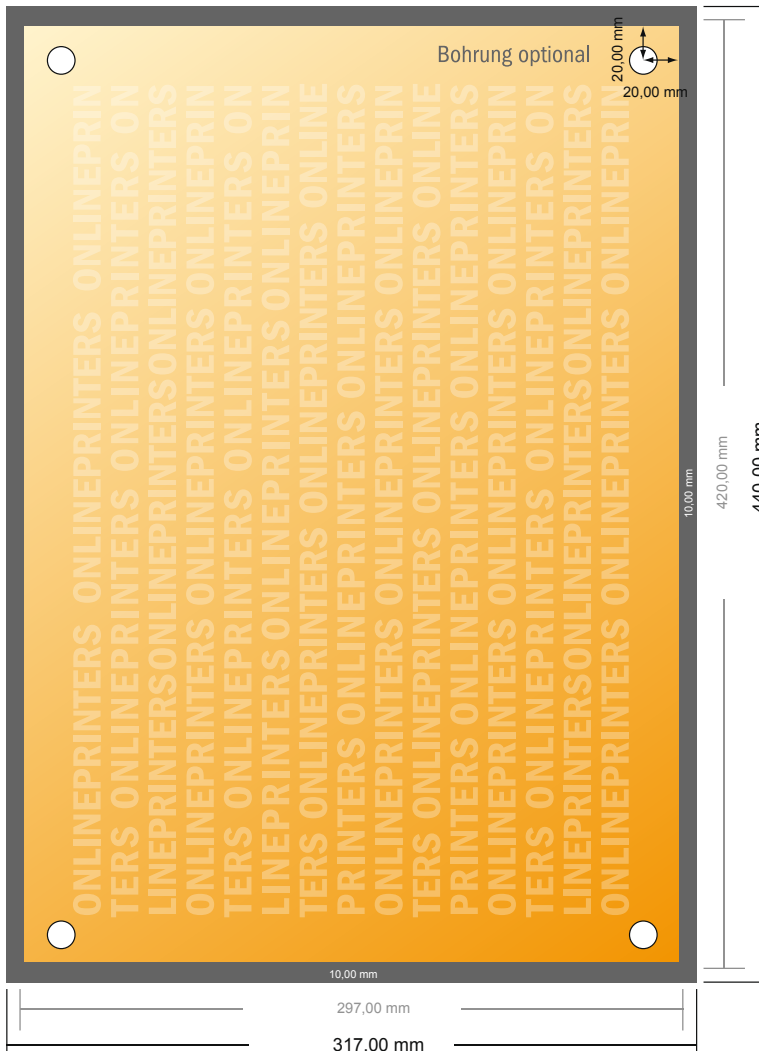

Płyty ze szkła akrylowego

DIN-A3

- Format danych (wraz z 10,00 mm spadem):
44,00 x 31,70 cm
- Format końcowy:
42,00 x 29,70 cm
- Odstęp bezpieczeństwa
4 mm: Odstęp tekstu/informacji od krawędzi formatu końcowego, zapobiega to obcięciu tekstu.

Zwróć uwagę:

- Ustaw jak podano dodatek na spad i odstęp bezpieczeństwa.
- Ustaw kolory tła, zdjęcia lub grafiki aż do krawędzi formatu danych
- Podczas produkcji w wyniku docinania, wykrajania lub składania mogą wystąpić tolerancje.
- Szkic nie jest odwzorowany w skali.
- Wskazówki odnośnie danych do druku znajdziesz w menu "Dane do druku" na www.onlineprinters.pl