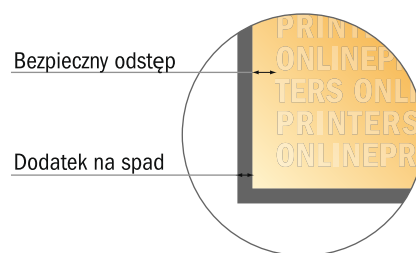

Płyty ze szkła akrylowego

100,0 x 100,0 cm

- **Format danych**
(wraz z 10,00 mm spadem):
102,00 x 102,00 cm
- **Format końcowy:**
100,00 x 100,00 cm
- **Odstęp bezpieczeństwa**
4 mm: Odstęp tekstu/informacji od krawędzi formatu końcowego, zapobiega to obcięciu tekstu.

Zwróć uwagę:

- Ustaw jak podano dodatek na spad i odstęp bezpieczeństwa.
- Ustaw kolory tła, zdjęcia lub grafiki aż do krawędzi formatu danych
- Podczas produkcji w wyniku docinania, wykrajania lub składania mogą wystąpić tolerancje.
- Szkic nie jest odwzorowany w skali.
- Wskazówki odnośnie danych do druku znajdziesz w menu "Dane do druku" na www.onlineprinters.pl