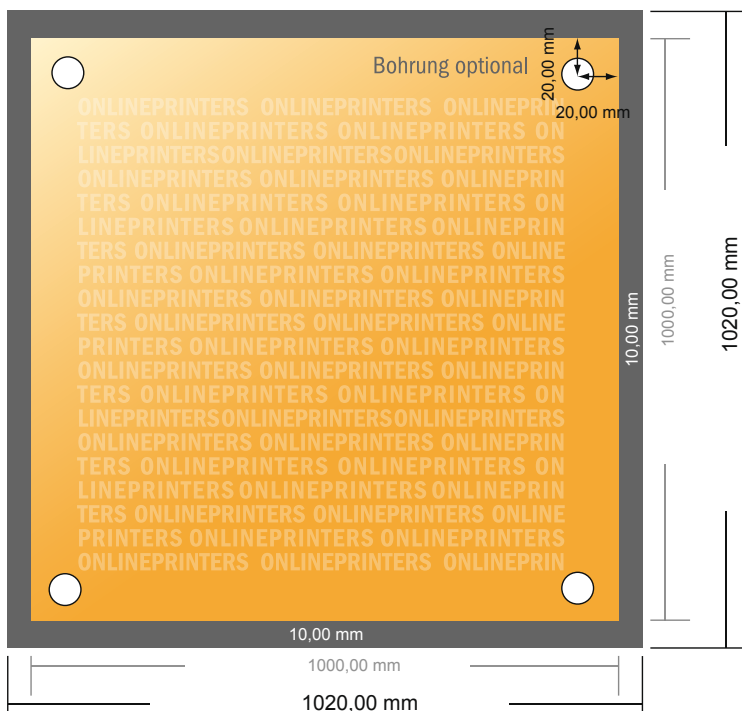

Płyty ze szkła akrylowego

100,0 x 100,0 cm

- **Format danych**
(wraz z 10,00 mm spadem):
102,00 x 102,00 cm
- **Format końcowy:**
100,00 x 100,00 cm
- **Odstęp bezpieczeństwa**
4 mm: Odstęp tekstu/informacji od krawędzi formatu końcowego, zapobiega to obcięciu tekstu.

Zwróć uwagę:

- Ustaw jak podano dodatek na spad i odstęp bezpieczeństwa.
- Ustaw kolory tła, zdjęcia lub grafiki aż do krawędzi formatu danych
- Podczas produkcji w wyniku docinania, wykrajania lub składania mogą wystąpić tolerancje.
- Szkic nie jest odwzorowany w skali.
- Wskazówki odnośnie danych do druku znajdziesz w menu "Dane do druku" na www.onlineprinters.pl