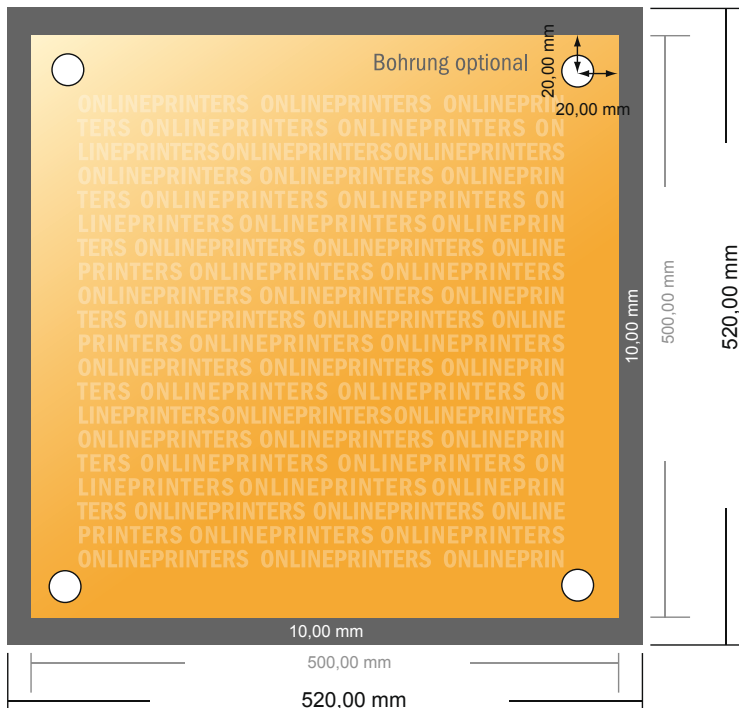

Płyty ze szkła akrylowego

50,0 x 50,0 cm

- Format danych (wraz z 10,00 mm spadem): 52,00 x 52,00 cm
- Format końcowy: 50,00 x 50,00 cm
- **Odstęp bezpieczeństwa**
4 mm: Odstęp tekstu/informacji od krawędzi formatu końcowego, zapobiega to obcięciu tekstu.

Zwróć uwagę:

- Ustaw jak podano dodatek na spад i odstęp bezpieczeństwa.
- Ustaw kolory tła, zdjęcia lub grafiki aż do krawędzi formatu danych
- Podczas produkcji w wyniku docinania, wykrajania lub składania mogą wystąpić tolerancje.
- Szkic nie jest odwzorowany w skali.
- Wskazówki odnośnie danych do druku znajdziesz w menu "Dane do druku" na www.onlineprinters.pl