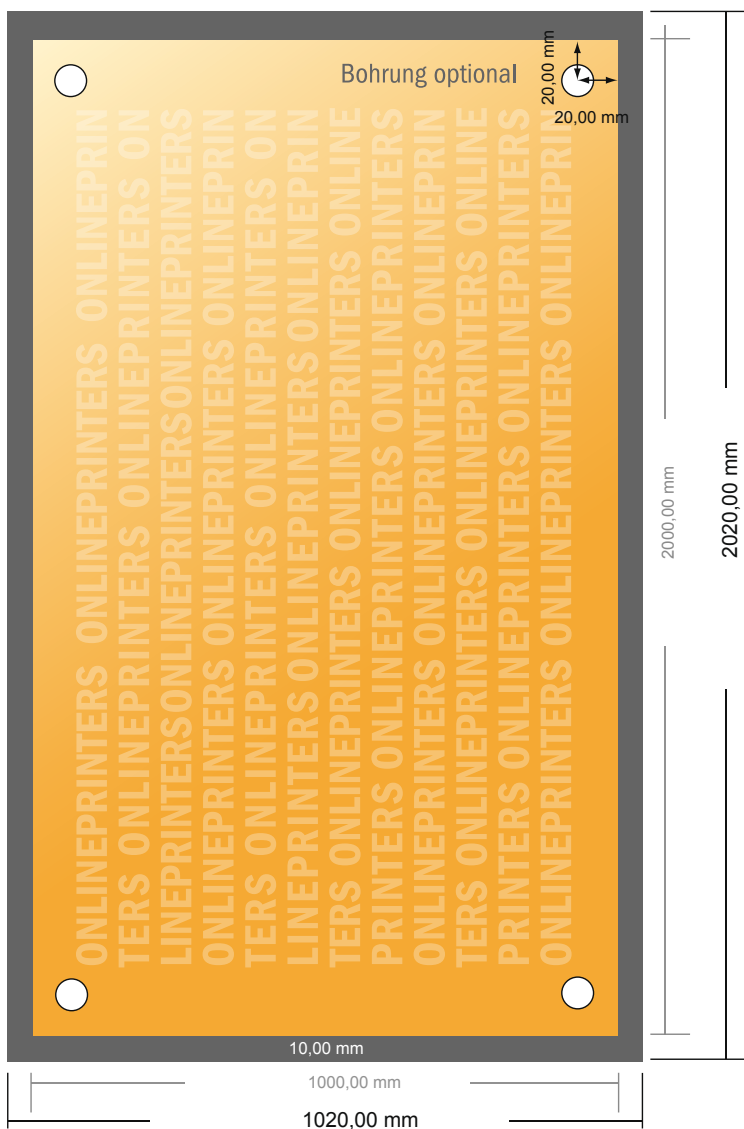

Płyty ze szkła akrylowego

200,0 x 100,0 cm

- **Format danych**
(wraz z 10,00 mm spadem):
202,00 x 102,00 cm
- **Format końcowy:**
200,00 x 100,00 cm
- **Odstęp bezpieczeństwa**
4 mm: Odstęp tekstu/informacji od krawędzi formatu końcowego, zapobiega to obcięciu tekstu.

Zwróć uwagę:

- Ustaw jak podano dodatek na spadek i odstęp bezpieczeństwa.
- Ustaw kolory tła, zdjęcia lub grafiki aż do krawędzi formatu danych
- Podczas produkcji w wyniku docinania, wykrajania lub składania mogą wystąpić tolerancje.
- Szkic nie jest odwzorowany w skali.
- Wskazówki odnośnie danych do druku znajdziesz w menu "Dane do druku" na www.onlineprinters.pl