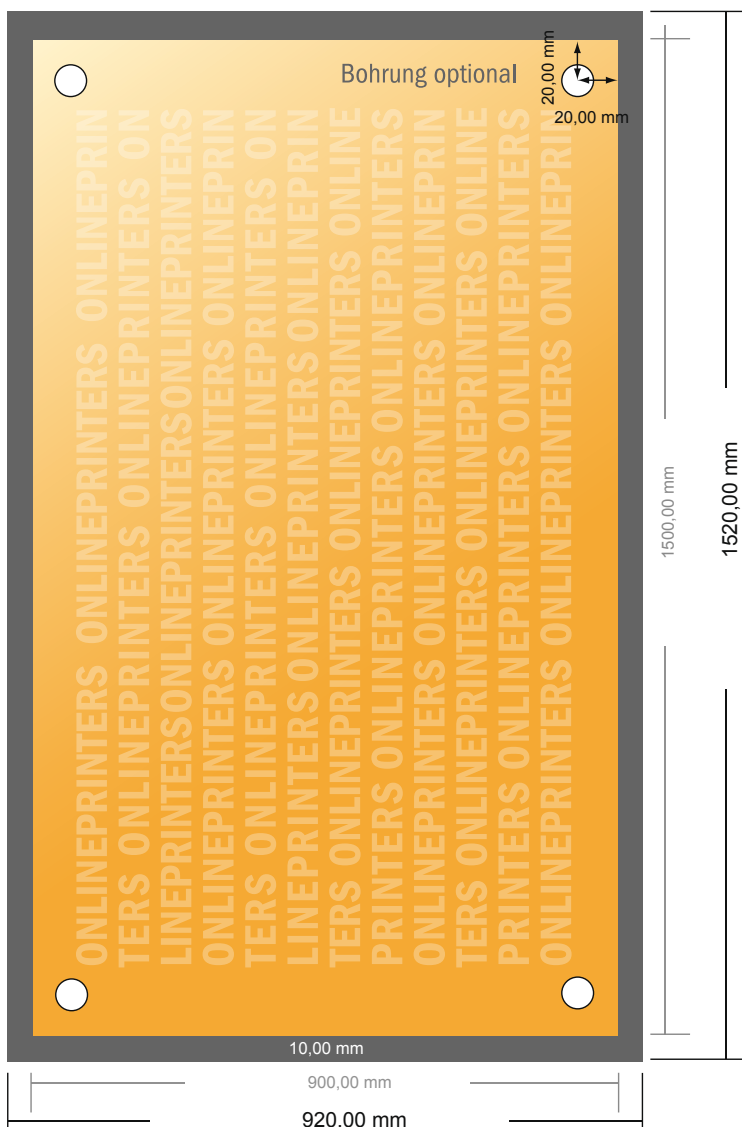

Płyty ze szkła akrylowego

150,0 x 90,0 cm

- Format danych (wraz z 10,00 mm spadem): 152,00 x 92,00 cm
- Format końcowy: 150,00 x 90,00 cm
- **Odstęp bezpieczeństwa**
4 mm: Odstęp tekstu/informacji od krawędzi formatu końcowego, zapobiega to obcięciu tekstu.

Zwróć uwagę:

- Ustaw jak podano dodatek na spadek i odstęp bezpieczeństwa.
- Ustaw kolory tła, zdjęcia lub grafiki aż do krawędzi formatu danych
- Podczas produkcji w wyniku docinania, wykrajania lub składania mogą wystąpić tolerancje.
- Szkic nie jest odwzorowany w skali.
- Wskazówki odnośnie danych do druku znajdziesz w menu "Dane do druku" na www.onlineprinters.pl