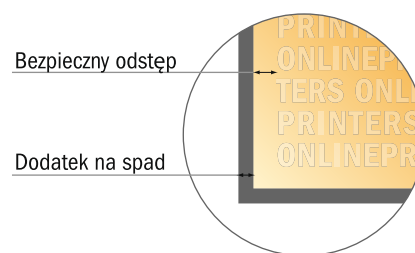

Płyty ze szkła akrylowego

150,0 x 90,0 cm

- Format danych (wraz z 10,00 mm spadem): 152,00 x 92,00 cm
- Format końcowy: 150,00 x 90,00 cm
- **Odstęp bezpieczeństwa**
4 mm: Odstęp tekstu/informacji od krawędzi formatu końcowego, zapobiega to obcięciu tekstu.

Zwróć uwagę:

- Ustaw jak podano dodatek na spadek i odstęp bezpieczeństwa.
- Ustaw kolory tła, zdjęcia lub grafiki aż do krawędzi formatu danych
- Podczas produkcji w wyniku docinania, wykrajania lub składania mogą wystąpić tolerancje.
- Szkic nie jest odwzorowany w skali.
- Wskazówki odnośnie danych do druku znajdziesz w menu "Dane do druku" na www.onlineprinters.pl