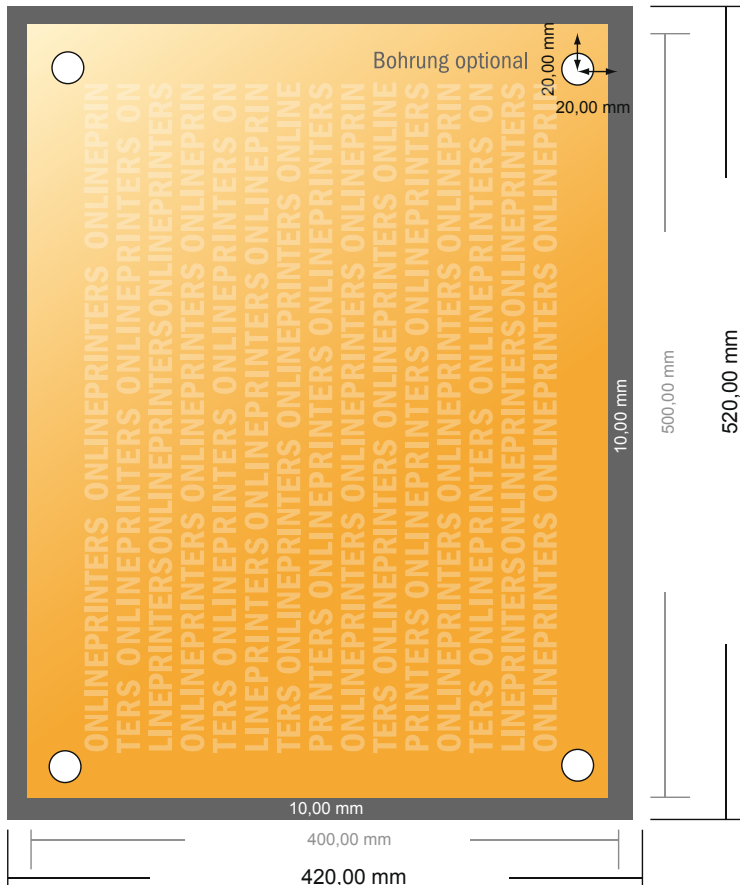

Płyty ze szkła akrylowego

50,0 x 40,0 cm

- Format danych (wraz z 10,00 mm spadem): 42,00 x 52,00 cm
- Format końcowy: 40,00 x 50,00 cm
- **Odstęp bezpieczeństwa**
4 mm: Odstęp tekstu/informacji od krawędzi formatu końcowego, zapobiega to obcięciu tekstu.

Zwróć uwagę:

- Ustaw jak podano dodatek na spad i odstęp bezpieczeństwa.
- Ustaw kolory tła, zdjęcia lub grafiki aż do krawędzi formatu danych
- Podczas produkcji w wyniku docinania, wykrajania lub składania mogą wystąpić tolerancje.
- Szkic nie jest odwzorowany w skali.
- Wskazówki odnośnie danych do druku znajdziesz w menu "Dane do druku" na www.onlineprinters.pl