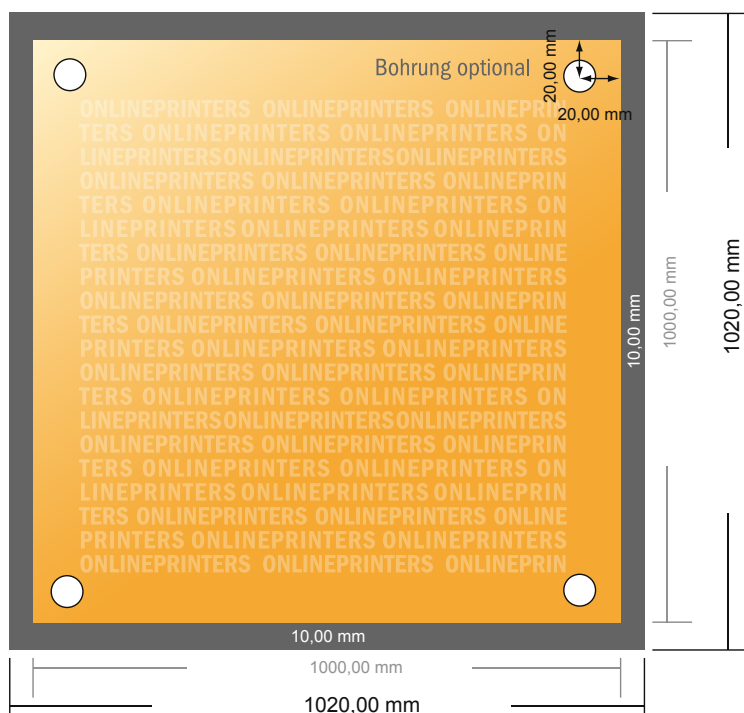

## Płyty z miękkiej pianki

100,0 x 100,0 cm

- **Format danych**  
(wraz z 10,00 mm spadem):  
102,00 x 102,00 cm
- **Format końcowy:**  
100,00 x 100,00 cm
- **Odstęp bezpieczeństwa**  
4 mm: Odstęp tekstu/informacji od krawędzi formatu końcowego, zapobiega to obcięciu tekstu.

### Zwróć uwagę:

- Ustaw jak podano dodatek na spad i odstęp bezpieczeństwa.
- Ustaw kolory tła, zdjęcia lub grafiki aż do krawędzi formatu danych
- Podczas produkcji w wyniku docinania, wykrajania lub składania mogą wystąpić tolerancje.
- Szkic nie jest odwzorowany w skali.
- Wskazówki odnośnie danych do druku znajdziesz w menu "Dane do druku" na [www.onlineprinters.pl](http://www.onlineprinters.pl)