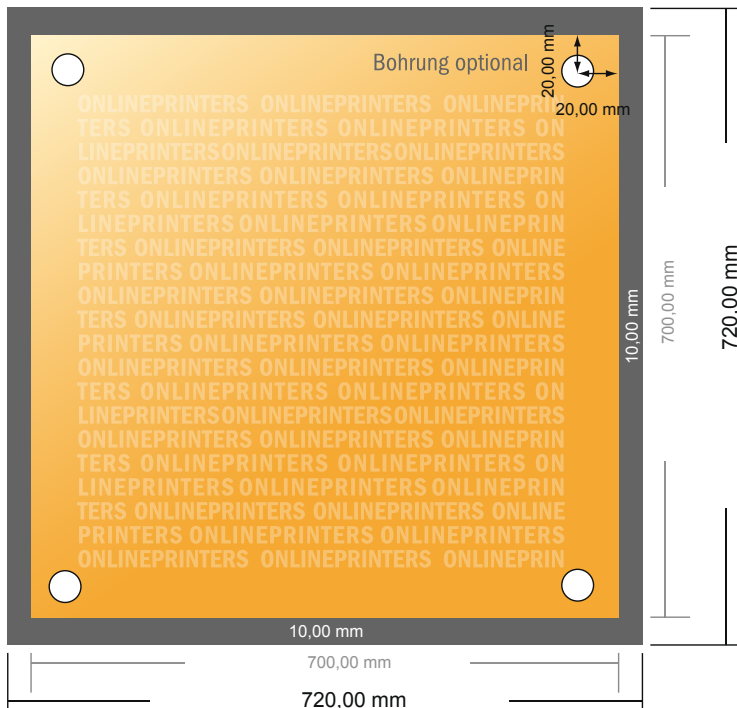

Płyty z miękkiej pianki

70,0 x 70,0 cm

- **Format danych**
(wraz z 10,00 mm spadem):
72,00 x 72,00 cm
- **Format końcowy:**
70,00 x 70,00 cm
- **Odstęp bezpieczeństwa**
4 mm: Odstęp tekstu/informacji od krawędzi formatu końcowego, zapobiega to obcięciu tekstu.

Zwróć uwagę:

- Ustaw jak podano dodatek na spad i odstęp bezpieczeństwa.
- Ustaw kolory tła, zdjęcia lub grafiki aż do krawędzi formatu danych
- Podczas produkcji w wyniku docinania, wykrajania lub składania mogą wystąpić tolerancje.
- Szkic nie jest odwzorowany w skali.
- Wskazówki odnośnie danych do druku znajdziesz w menu "Dane do druku" na www.onlineprinters.pl